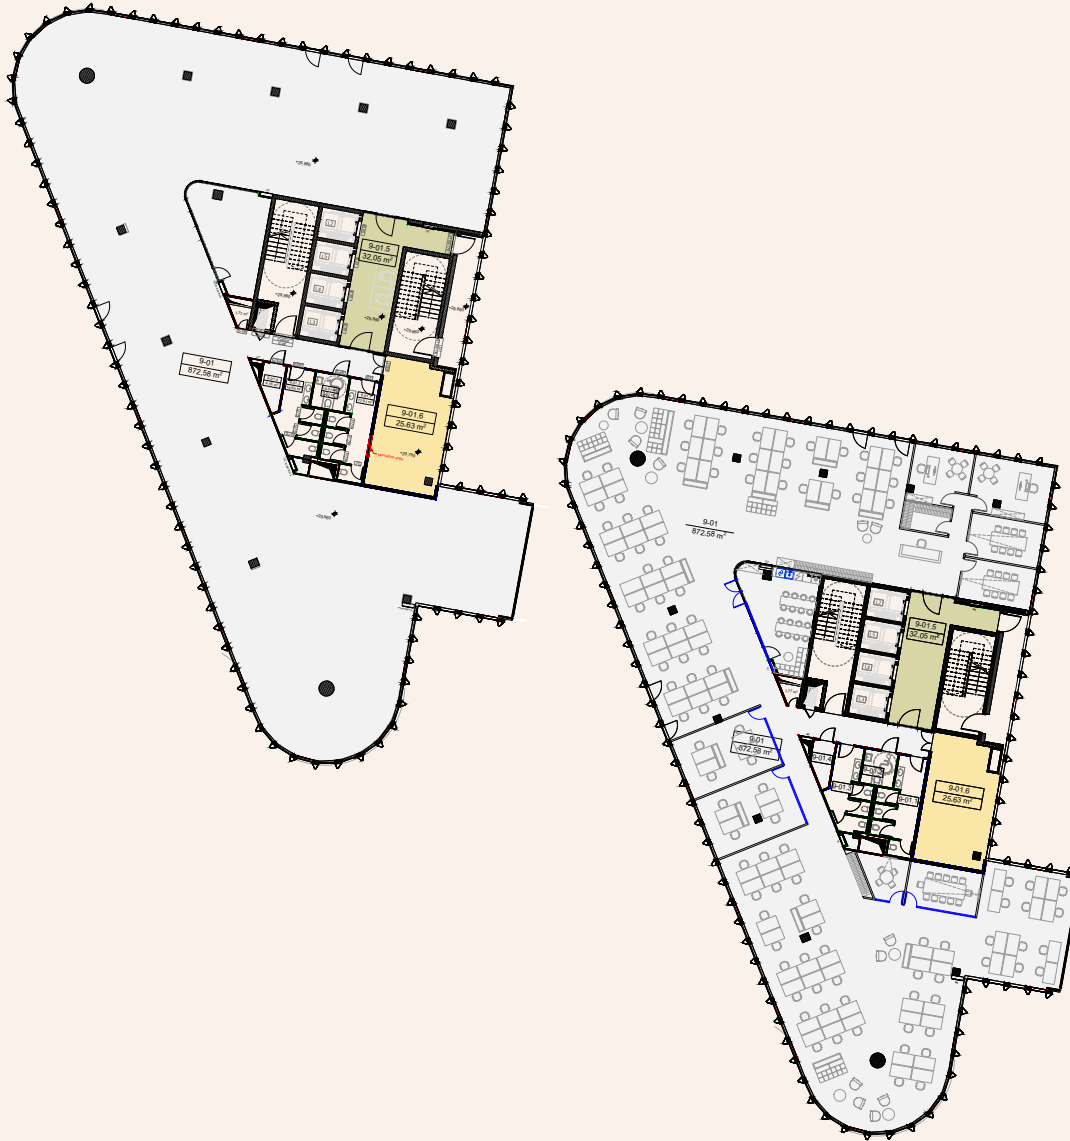

9 aukšto planas

Korpusas: A

Tipinis išplanavimas
Darbo vietų: 105

Hero
Sveikieji biurai

Vietos lokacija

Aukšto plotų
eksplicacija

Korpusas / Patalpos Nr.	Patalpos pavadinimas	Plotas, m ²	
A	9-1	Biuro darbo zona	872,58
	9-1.1	Liftų holai	32,05
	9-1.2	Tech. patalpos	25,63
	Bendras korpuso plotas		930,26

9 aukšto planas

Vietos lokacija

Aukšto plotų eksplicacija

Korpusas / Patalpos Nr.	Patalpos pavadinimas	Plotas, m ²	
A	9-1	Biuro darbo zona	872,58
	9-1.1	Liftų holai	32,05
	9-1.2	Tech. patalpos	25,63
	Bendras korpuso plotas		930,26
B	9-2	Biuro darbo zona	870,92
	9-2.1	Liftų holai	32,03
	9-2.2	Tech. patalpos	26,26
	Bendras korpuso plotas		929,21