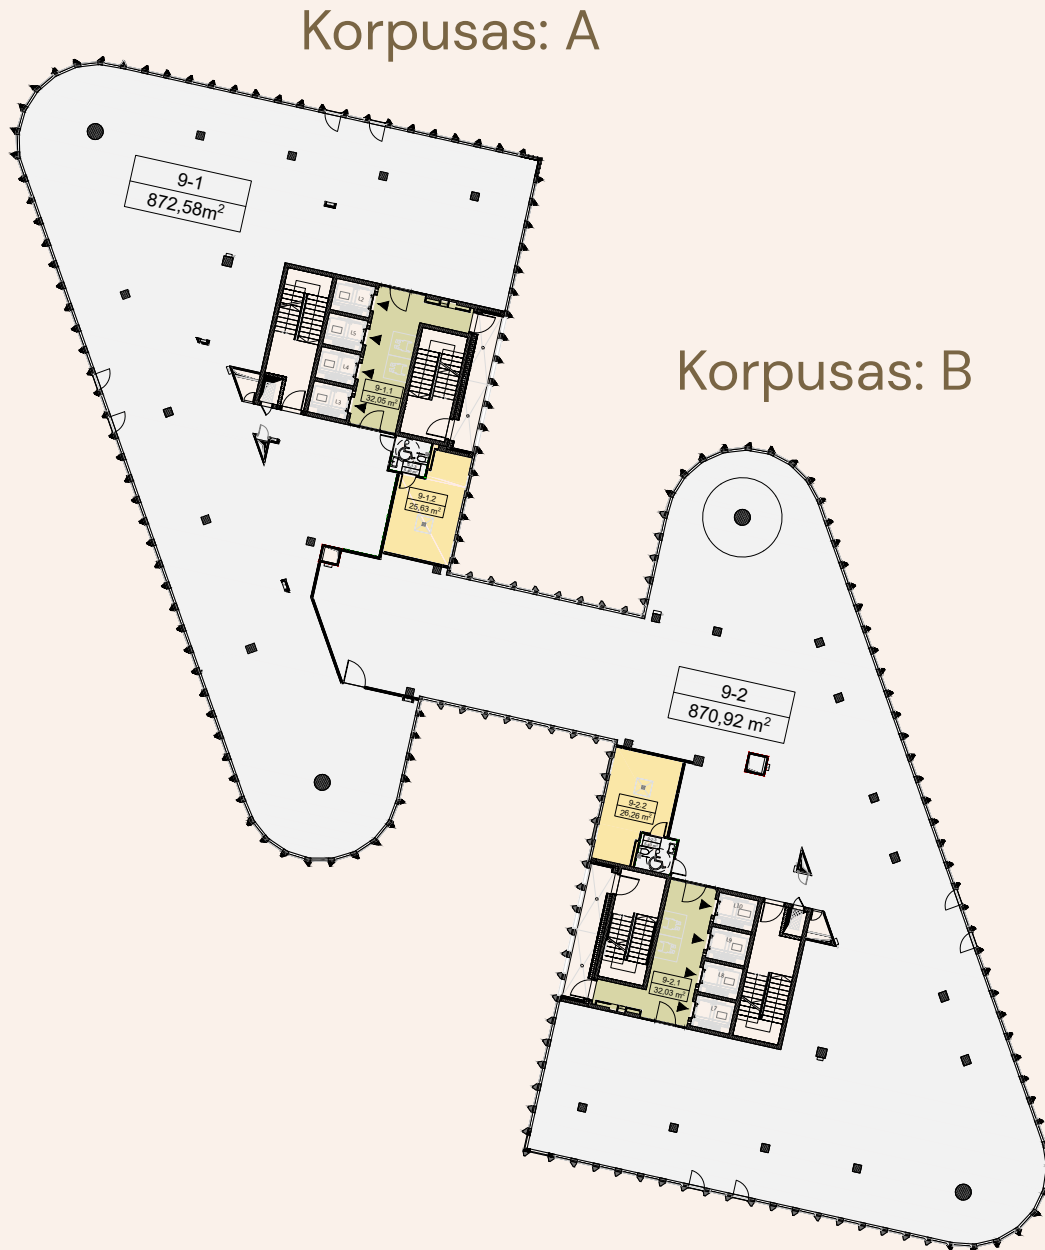

9 aukšto planas

Korpusas: A

Tipinis išplanavimas
Darbo vietų: 105

Hero
Sveikieji biurai

Vietos lokacija

Aukšto plotų
eksplicacija

Korpusas / Patalpos Nr.	Patalpos pavadinimas	Plotas, m ²	
A	9-1	Biuro darbo zona	872,58
	9-1.1	Liftų holai	32,05
	9-1.2	Tech. patalpos	25,63
	Bendras korpuso plotas		930,26

9 aukšto planas

Vietos lokacija

Aukšto plotų eksplicacija

Korpusas / Patalpos Nr.	Patalpos pavadinimas	Plotas, m ²	
A	9-1	Biuro darbo zona	872,58
	9-1.1	Liftų holai	32,05
	9-1.2	Tech. patalpos	25,63
	Bendras korpuso plotas		930,26
B	9-2	Biuro darbo zona	870,92
	9-2.1	Liftų holai	32,03
	9-2.2	Tech. patalpos	26,26
	Bendras korpuso plotas		929,21