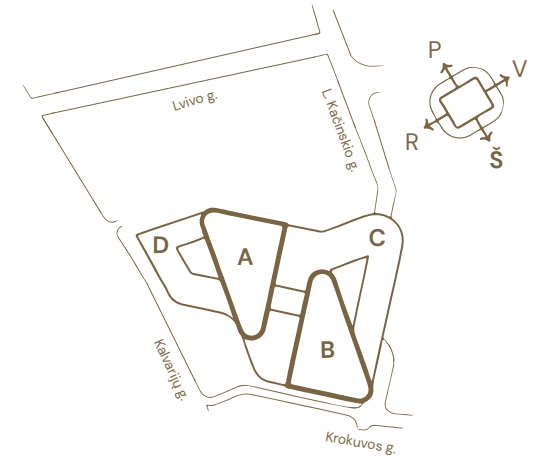

9 aukšto planas

Korpusas: A

Tipinis išplanavimas
Darbo vietų: 105

Hero
Sveikieji biurai

Vietos lokacija

Aukšto plotų
eksplicacija

Korpusas / Patalpos Nr.	Patalpos pavadinimas	Plotas, m ²	
A	9-1	Biuro darbo zona	872,58
	9-1.1	Liftų holai	32,05
	9-1.2	Tech. patalpos	25,63
	Bendras korpuso plotas		930,26

9 aukšto planas

Vietos lokacija

Aukšto plotų eksplicacija

Korpusas / Patalpos Nr.	Patalpos pavadinimas	Plotas, m ²	
A	9-1	Biuro darbo zona	872,58
	9-1.1	Liftų holai	32,05
	9-1.2	Tech. patalpos	25,63
	Bendras korpuso plotas		930,26
B	9-2	Biuro darbo zona	870,92
	9-2.1	Liftų holai	32,03
	9-2.2	Tech. patalpos	26,26
	Bendras korpuso plotas		929,21