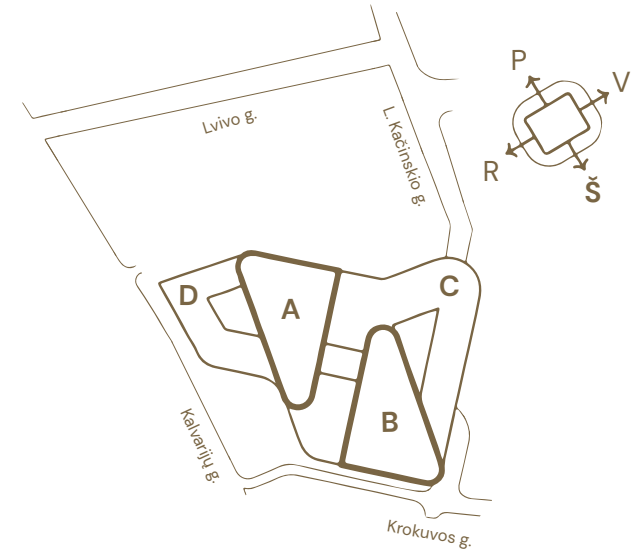

9 aukšto planas

Korpusas: A

Tipinis išplanavimas
Darbo vietų: 105

Hero
Sveikieji biurai

Vietos lokacija

Aukšto plotų
eksplicacija

Korpusas / Patalpos Nr.	Patalpos pavadinimas	Plotas, m ²	
A	9-1	Biuro darbo zona	872,58
	9-1.1	Liftų holai	32,05
	9-1.2	Tech. patalpos	25,63
	Bendras korpuso plotas		930,26

9 aukšto planas

Vietos lokacija

Aukšto plotų eksplicacija

Korpusas / Patalpos Nr.	Patalpos pavadinimas	Plotas, m ²	
A	9-1	Biuro darbo zona	872,58
	9-1.1	Liftų holai	32,05
	9-1.2	Tech. patalpos	25,63
	Bendras korpuso plotas		930,26
B	9-2	Biuro darbo zona	870,92
	9-2.1	Liftų holai	32,03
	9-2.2	Tech. patalpos	26,26
	Bendras korpuso plotas		929,21