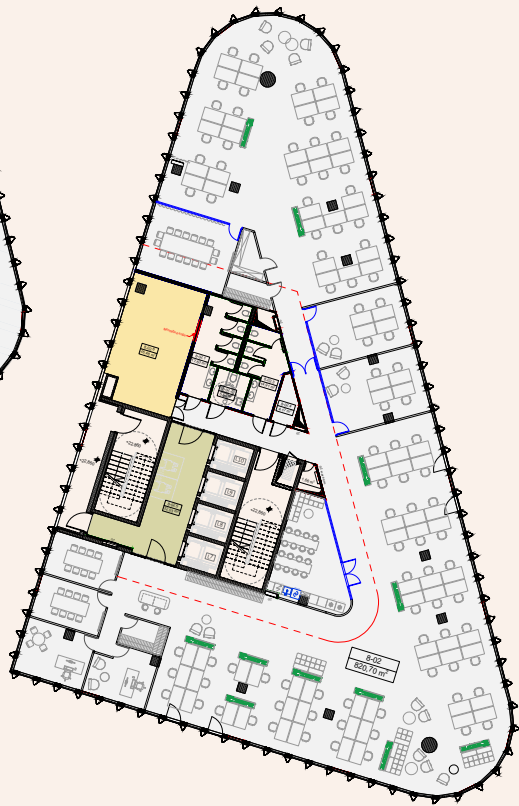

8 aukšto planas

Korpusas: B

Siūlomas išplanavimas
Darbo vietų: 80

Hero
Sveikieji biurai

Vietos lokacija

Aukšto plotų
eksplikacija

Korpusas / Patalpos Nr.	Patalpos pavadinimas	Plotas, m ²	
B	8-2	Biuro darbo zona	820,70
	8-2.1	Liftų holai	32,03
	8-2.2	Tech. patalpos	26,48
	Bendras korpuso plotas		879,21