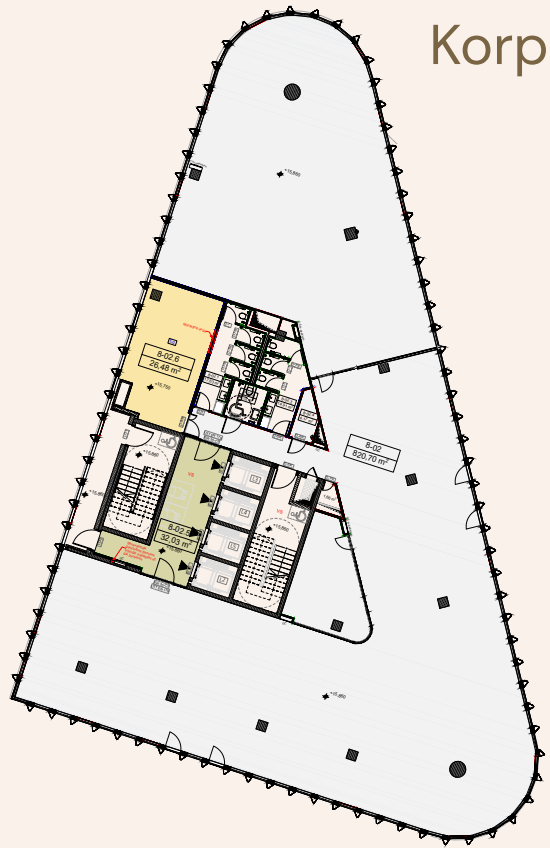

8 aukšto planas

Korpusas: B

Siūlomas išplanavimas
Darbo vietų: 80

Hero
Sveikieji biurai

Vietos lokacija

Aukšto plotų
eksplikacija

Korpusas / Patalpos Nr.	Patalpos pavadinimas	Plotas, m ²	
B	8-2	Biuro darbo zona	820,70
	8-2.1	Liftų holai	32,03
	8-2.2	Tech. patalpos	26,48
	Bendras korpuso plotas		879,21