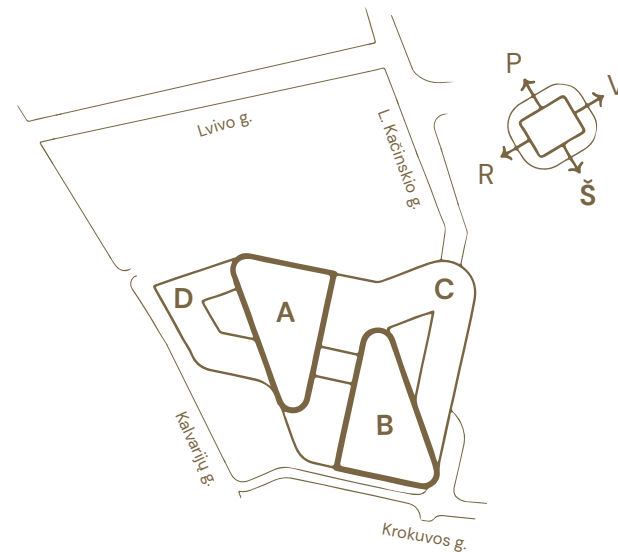

8 aukšto planas

Korpusas: B

Siūlomas išplanavimas
Darbo vietų: 80

Hero
Sveikieji biurai

Vietos lokacija

Aukšto plotų
eksplikacija

Korpusas / Patalpos Nr.	Patalpos pavadinimas	Plotas, m ²	
B	8-2	Biuro darbo zona	820,70
	8-2.1	Liftų holai	32,03
	8-2.2	Tech. patalpos	26,48
	Bendras korpuso plotas		879,21