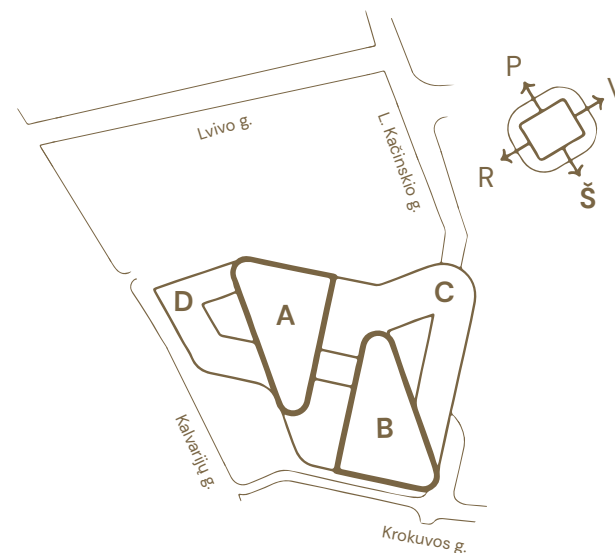

8 aukšto planas

Korpusas: A

Siūlomas išplanavimas
Darbo vietų: 80

Hero
Sveikieji biurai

Vietos lokacija

Aukšto plotų
eksplikacija

Korpusas / Patalpos Nr.	Patalpos pavadinimas	Plotas, m ²	
A	8-1	Biuro darbo zona	822,15
	8-1.1	Liftų holai	32,07
	8-1.2	Tech. patalpos	25,63
	Bendras korpuso plotas		879,85