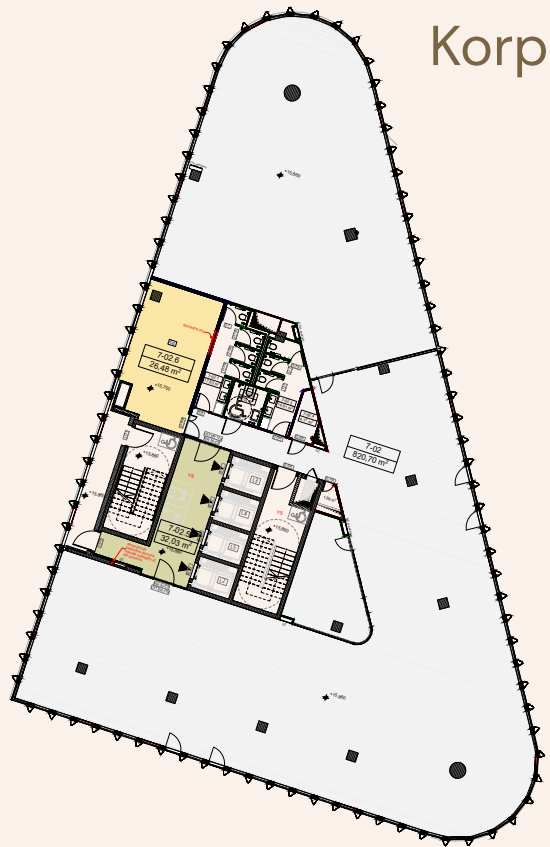

7 aukšto planas

Korpusas: B

Siūlomas išplanavimas
Darbo vietų: 80

Hero
Sveikieji biurai

Vietos lokacija

Aukšto plotų
eksplikacija

Korpusas / Patalpos Nr.	Patalpos pavadinimas	Plotas, m ²	
B	7-2	Biuro darbo zona	820,70
	7-2.1	Liftų holai	32,03
	7-2.2	Tech. patalpos	26,48
	Bendras korpuso plotas		879,21