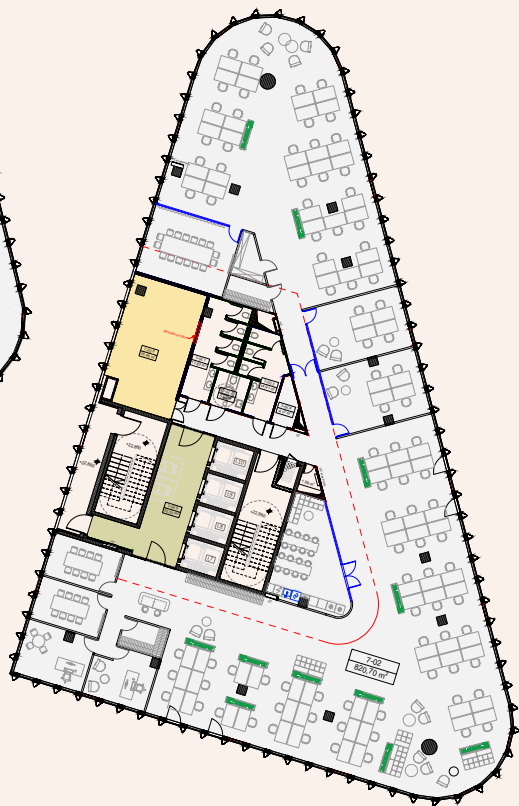

7 aukšto planas

Korpusas: B

Siūlomas išplanavimas
Darbo vietų: 80

Hero
Sveikieji biurai

Vietos lokacija

Aukšto plotų
eksplikacija

Korpusas / Patalpos Nr.	Patalpos pavadinimas	Plotas, m ²	
B	7-2	Biuro darbo zona	820,70
	7-2.1	Liftų holai	32,03
	7-2.2	Tech. patalpos	26,48
	Bendras korpuso plotas		879,21