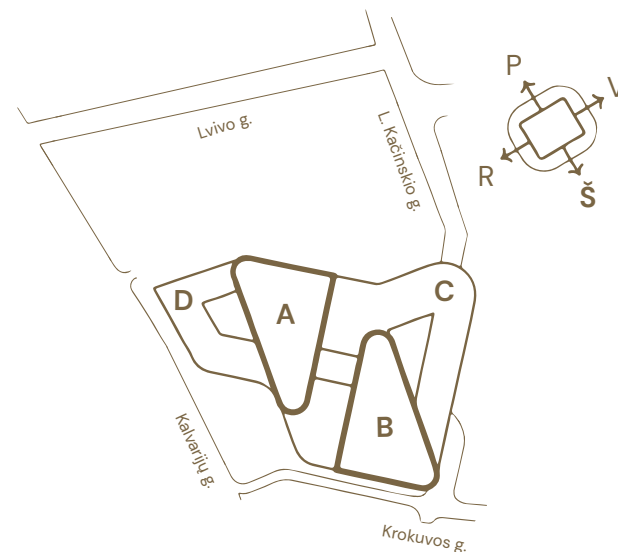

7 aukšto planas

Korpusas: B

Siūlomas išplanavimas
Darbo vietų: 80

Hero
Sveikieji biurai

Vietos lokacija

Aukšto plotų
eksplikacija

Korpusas / Patalpos Nr.	Patalpos pavadinimas	Plotas, m ²	
B	7-2	Biuro darbo zona	820,70
	7-2.1	Liftų holai	32,03
	7-2.2	Tech. patalpos	26,48
	Bendras korpuso plotas		879,21