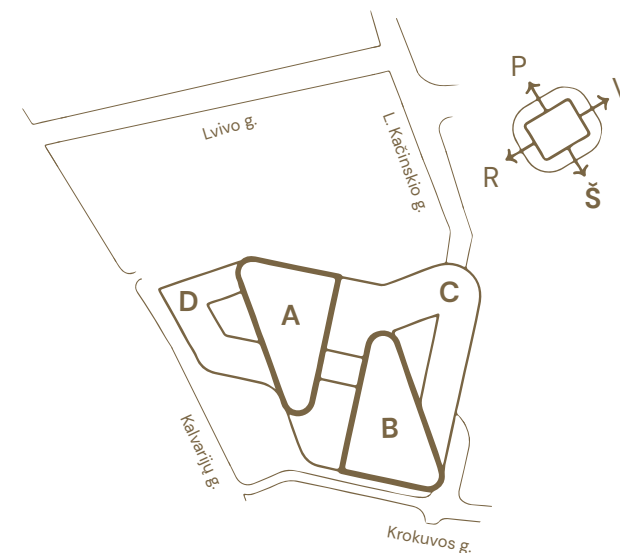

7 aukšto planas

Korpusas: A

Siūlomas išplanavimas
Darbo vietų: 80

Hero
Sveikieji biurai

Vietos lokacija

Aukšto plotų
eksplikacija

Korpusas / Patalpos Nr.	Patalpos pavadinimas	Plotas, m ²	
A	7-1	Biuro darbo zona	822,15
	7-1.1	Liftų holai	32,07
	7-1.2	Tech. patalpos	25,63
	Bendras korpuso plotas		879,85