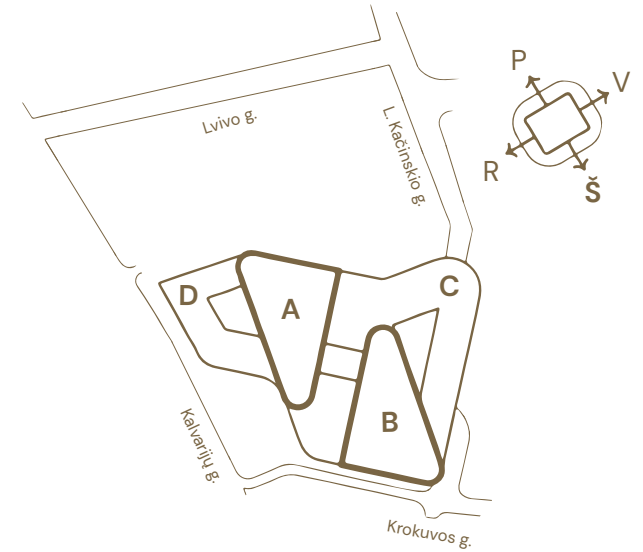

6 aukšto planas

Korpusas: B

Siūlomas išplanavimas
Darbo vietų: 80

Hero
Sveikieji biurai

Vietos lokacija

Aukšto plotų
eksplicacija

Korpusas / Patalpos Nr.	Patalpos pavadinimas	Plotas, m ²	
B	6-2	Biuro darbo zona	820,70
	6-2.1	Liftų holai	32,03
	6-2.2	Tech. patalpos	26,48
	Bendras korpuso plotas		879,21