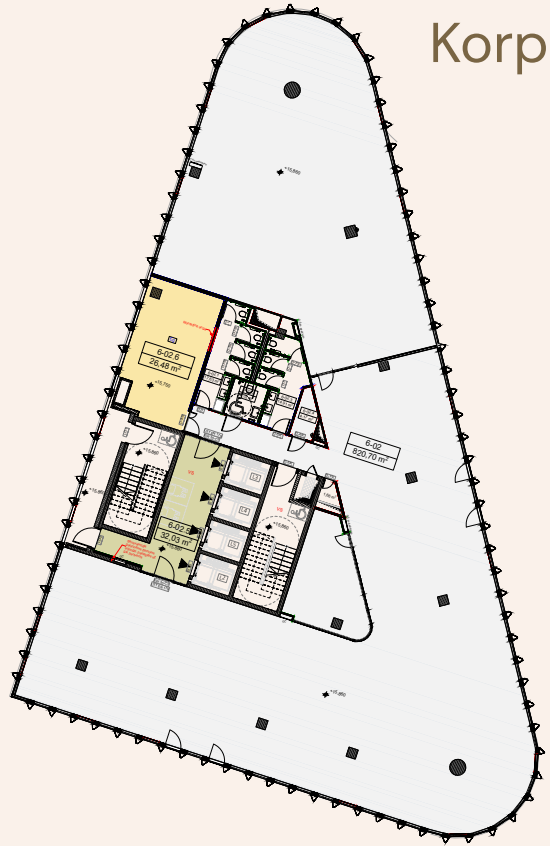

6 aukšto planas

Korpusas: B

Siūlomas išplanavimas
Darbo vietų: 80

Hero
Sveikieji biurai

Vietos lokacija

Aukšto plotų
eksplicacija

Korpusas / Patalpos Nr.	Patalpos pavadinimas	Plotas, m ²	
B	6-2	Biuro darbo zona	820,70
	6-2.1	Liftų holai	32,03
	6-2.2	Tech. patalpos	26,48
	Bendras korpuso plotas		879,21