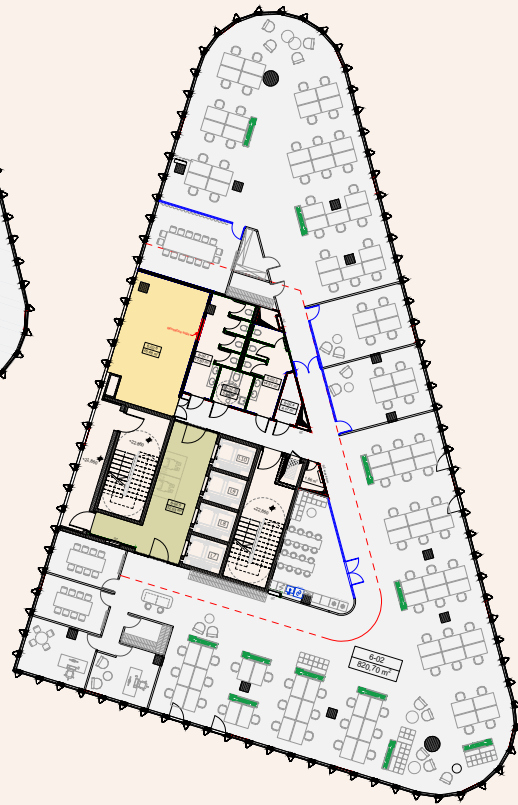

6 aukšto planas

Korpusas: B

Siūlomas išplanavimas
Darbo vietų: 80

Hero
Sveikieji biurai

Vietos lokacija

Aukšto plotų
eksplicacija

Korpusas / Patalpos Nr.	Patalpos pavadinimas	Plotas, m ²	
B	6-2	Biuro darbo zona	820,70
	6-2.1	Liftų holai	32,03
	6-2.2	Tech. patalpos	26,48
	Bendras korpuso plotas		879,21