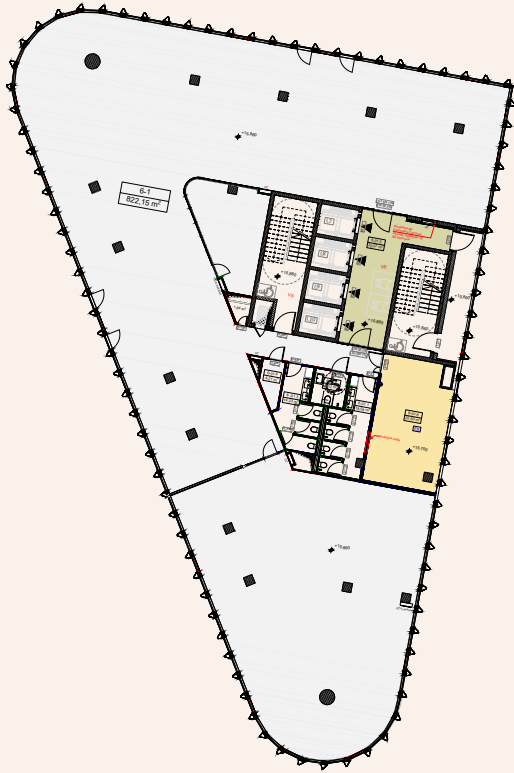

# 6 aukšto planas

Korpusas: A

Siūlomas išplanavimas  
Darbo vietų: 80

**Hero**  
Sveikieji biurai

Vietos lokacija

Aukšto plotų  
eksplicacija

Korpusas / Patalpos Nr.	Patalpos pavadinimas	Plotas, m <sup>2</sup>	
A	6-1	Biuro darbo zona	822,15
	6-1.1	Liftų holai	32,07
	6-1.2	Tech. patalpos	25,63
	Bendras korpuso plotas		879,85