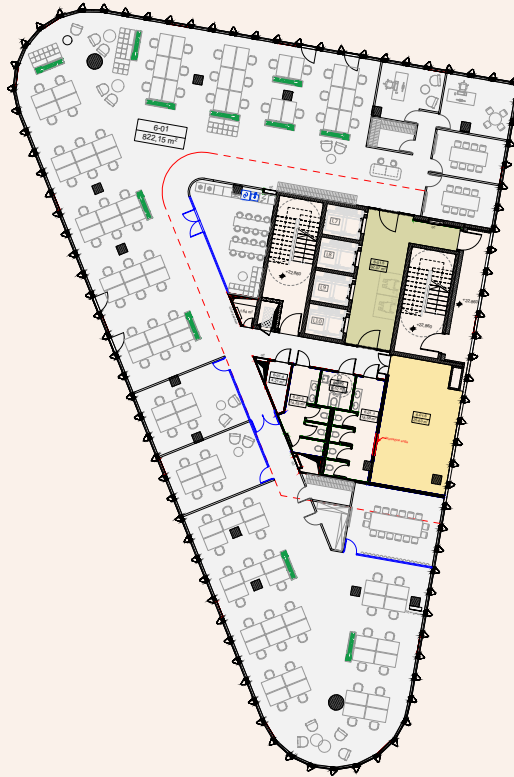

# 6 aukšto planas

Korpusas: A

Siūlomas išplanavimas  
Darbo vietų: 80

**Hero**  
Sveikieji biurai

Vietos lokacija

Aukšto plotų  
eksplicacija

Korpusas / Patalpos Nr.	Patalpos pavadinimas	Plotas, m <sup>2</sup>	
A	6-1	Biuro darbo zona	822,15
	6-1.1	Liftų holai	32,07
	6-1.2	Tech. patalpos	25,63
	Bendras korpuso plotas		879,85