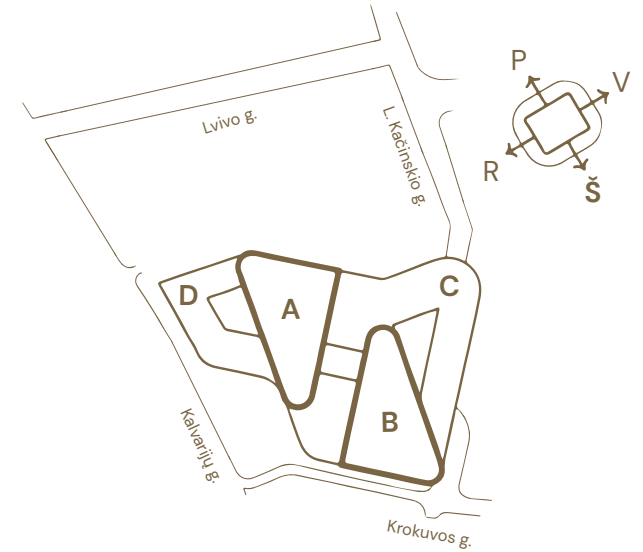

# 6 aukšto planas

Korpusas: A

Siūlomas išplanavimas  
Darbo vietų: 80

**Hero**  
Sveikieji biurai

Vietos lokacija

Aukšto plotų  
eksplicacija

Korpusas / Patalpos Nr.	Patalpos pavadinimas	Plotas, m <sup>2</sup>	
A	6-1	Biuro darbo zona	822,15
	6-1.1	Liftų holai	32,07
	6-1.2	Tech. patalpos	25,63
	Bendras korpuso plotas		879,85