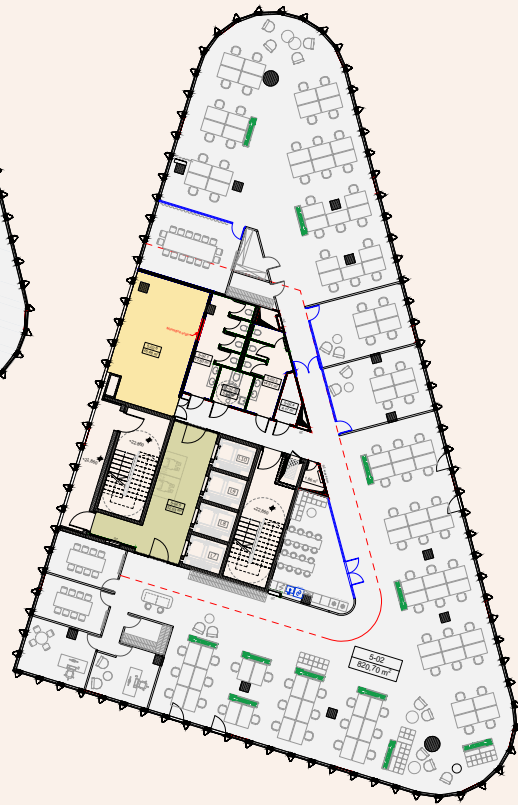

5 aukšto planas

Korpusas: B

Siūlomas išplanavimas
Darbo vietų: 80

Hero
Sveikieji biurai

Vietos lokacija

Aukšto plotų
eksplikacija

Korpusas / Patalpos Nr.	Patalpos pavadinimas	Plotas, m ²	
B	5-2	Biuro darbo zona	820,70
	5-2.1	Liftų holai	32,03
	5-2.2	Tech. patalpos	26,48
	Bendras korpuso plotas		879,21