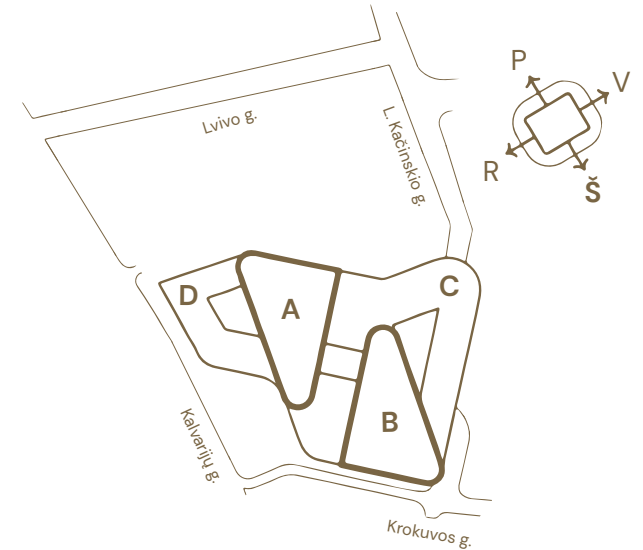

5 aukšto planas

Korpusas: B

Siūlomas išplanavimas
Darbo vietų: 80

Hero
Sveikieji biurai

Vietos lokacija

Aukšto plotų
eksplikacija

Korpusas / Patalpos Nr.	Patalpos pavadinimas	Plotas, m ²	
B	5-2	Biuro darbo zona	820,70
	5-2.1	Liftų holai	32,03
	5-2.2	Tech. patalpos	26,48
	Bendras korpuso plotas		879,21