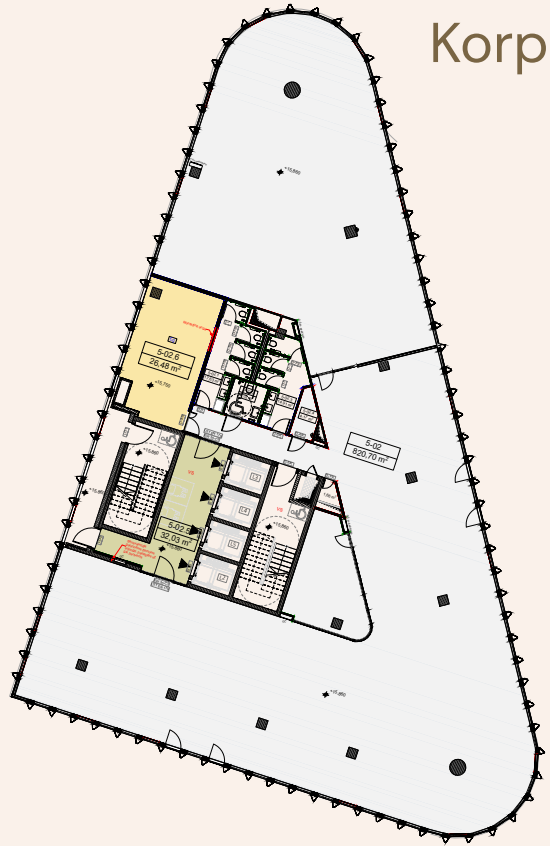

5 aukšto planas

Korpusas: B

Siūlomas išplanavimas
Darbo vietų: 80

Hero
Sveikieji biurai

Vietos lokacija

Aukšto plotų
eksplikacija

Korpusas / Patalpos Nr.	Patalpos pavadinimas	Plotas, m ²	
B	5-2	Biuro darbo zona	820,70
	5-2.1	Liftų holai	32,03
	5-2.2	Tech. patalpos	26,48
	Bendras korpuso plotas		879,21