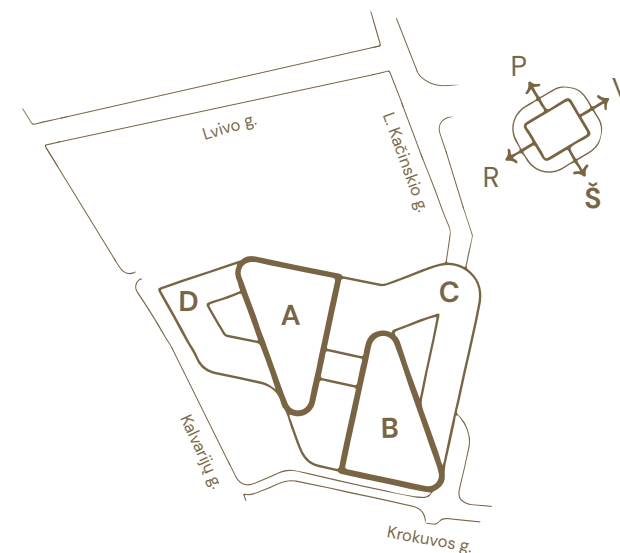

5 aukšto planas

Korpusas: A

Siūlomas išplanavimas
Darbo vietų: 80

Hero
Sveikieji biurai

Vietos lokacija

Aukšto plotų
eksplicacija

Korpusas / Patalpos Nr.	Patalpos pavadinimas	Plotas, m ²	
A	5-1	Biuro darbo zona	822,15
	5-1.1	Liftų holai	32,07
	5-1.2	Tech. patalpos	25,63
	Bendras korpuso plotas		879,85