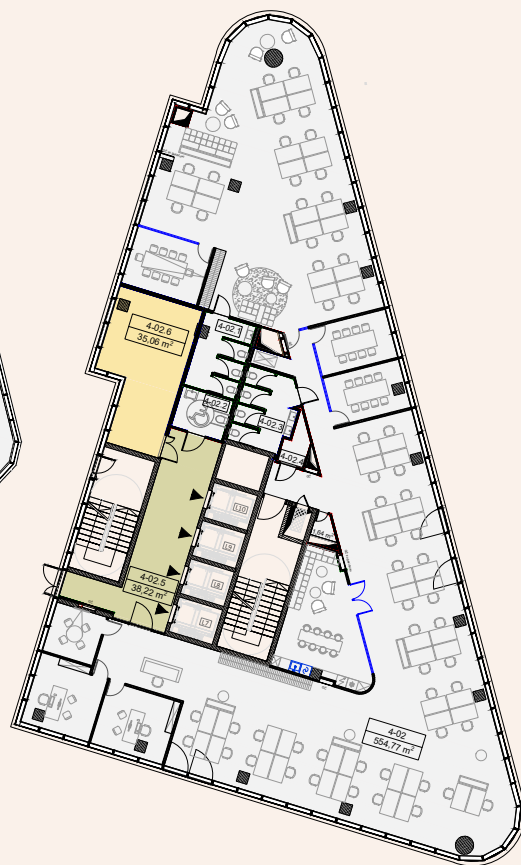

# 4 aukšto planas

Korpusas: B

Tipinis išplanavimas  
Darbo vietų: 60

**Hero**  
Sveikieji biurai

Vietos lokacija

Aukšto plotų  
eksplicacija

Korpusas / Patalpos Nr.	Patalpos pavadinimas	Plotas, m <sup>2</sup>	
B	4-2	Biuro darbo zona	554,77
	4-2.1	Liftų holai	38,22
	4-2.2	Tech. patalpos	35,06
	Bendras korpuso plotas		628,05