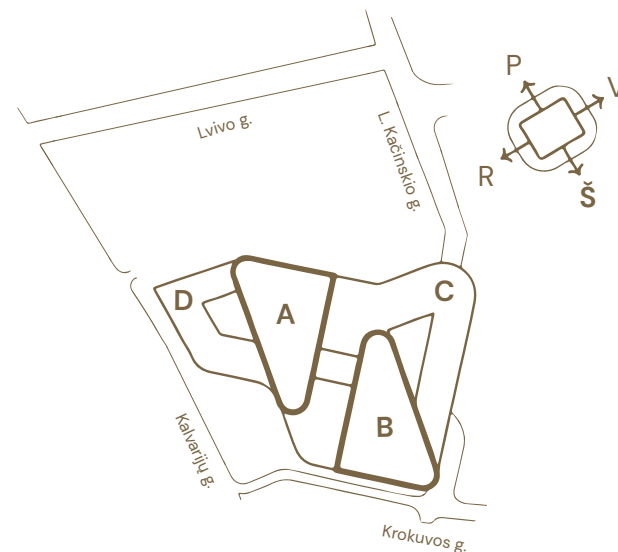

# 4 aukšto planas

Korpusas: B

Tipinis išplanavimas  
Darbo vietų: 60

**Hero**  
Sveikieji biurai

Vietos lokacija

Aukšto plotų  
eksplicacija

Korpusas / Patalpos Nr.	Patalpos pavadinimas	Plotas, m <sup>2</sup>	
B	4-2	Biuro darbo zona	554,77
	4-2.1	Liftų holai	38,22
	4-2.2	Tech. patalpos	35,06
	Bendras korpuso plotas		628,05