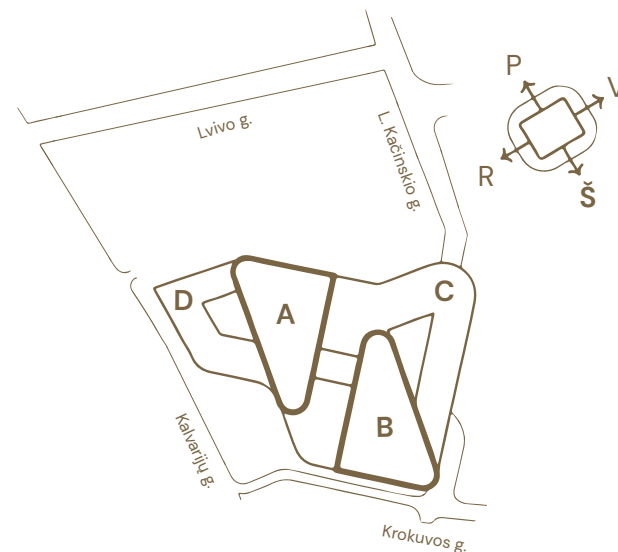

4 aukšto planas

Korpusas: A

Tipinis išplanavimas
Darbo vietų: 53

Hero
Sveikieji biurai

Vietos lokacija

Aukšto plotų
eksplicacija

Korpusas / Patalpos Nr.	Patalpos pavadinimas	Plotas, m ²	
A	4-1	Biuro darbo zona	528,02
	4-1.1	Liftų holai	38,53
	4-1.2	Tech. patalpos	34,57
	Bendras korpuso plotas		601,12