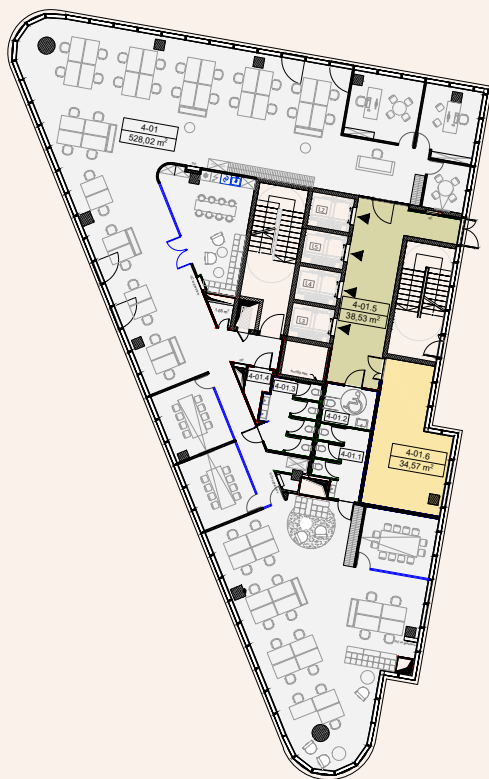

4 aukšto planas

Korpusas: A

Tipinis išplanavimas
Darbo vietų: 53

Hero
Sveikieji biurai

Vietos lokacija

Aukšto plotų
eksplicacija

Korpusas / Patalpos Nr.	Patalpos pavadinimas	Plotas, m ²	
A	4-1	Biuro darbo zona	528,02
	4-1.1	Liftų holai	38,53
	4-1.2	Tech. patalpos	34,57
	Bendras korpuso plotas		601,12