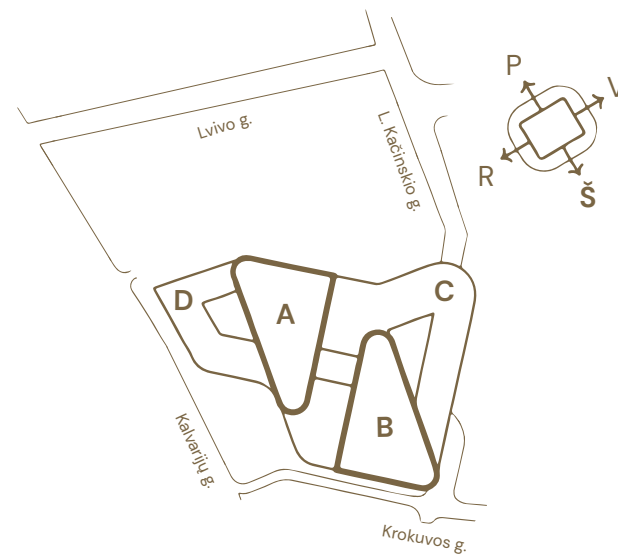

# 3 aukšto planas

Tipinis  
išplanavimas  
Darbo vietų: 385

**Hero**  
Sveikieji biurai

## Vietos lokacija

## Aukšto plotų eksplikacija

Patalpos Nr.	Patalpos pavadinimas	Plotas, m <sup>2</sup>
3-1	Biuro darbo zona	3506,49
3-2	Liftų holai	363,11
3-3	Tech. patalpos	104,92
Bendras aukšto plotas		3974,52