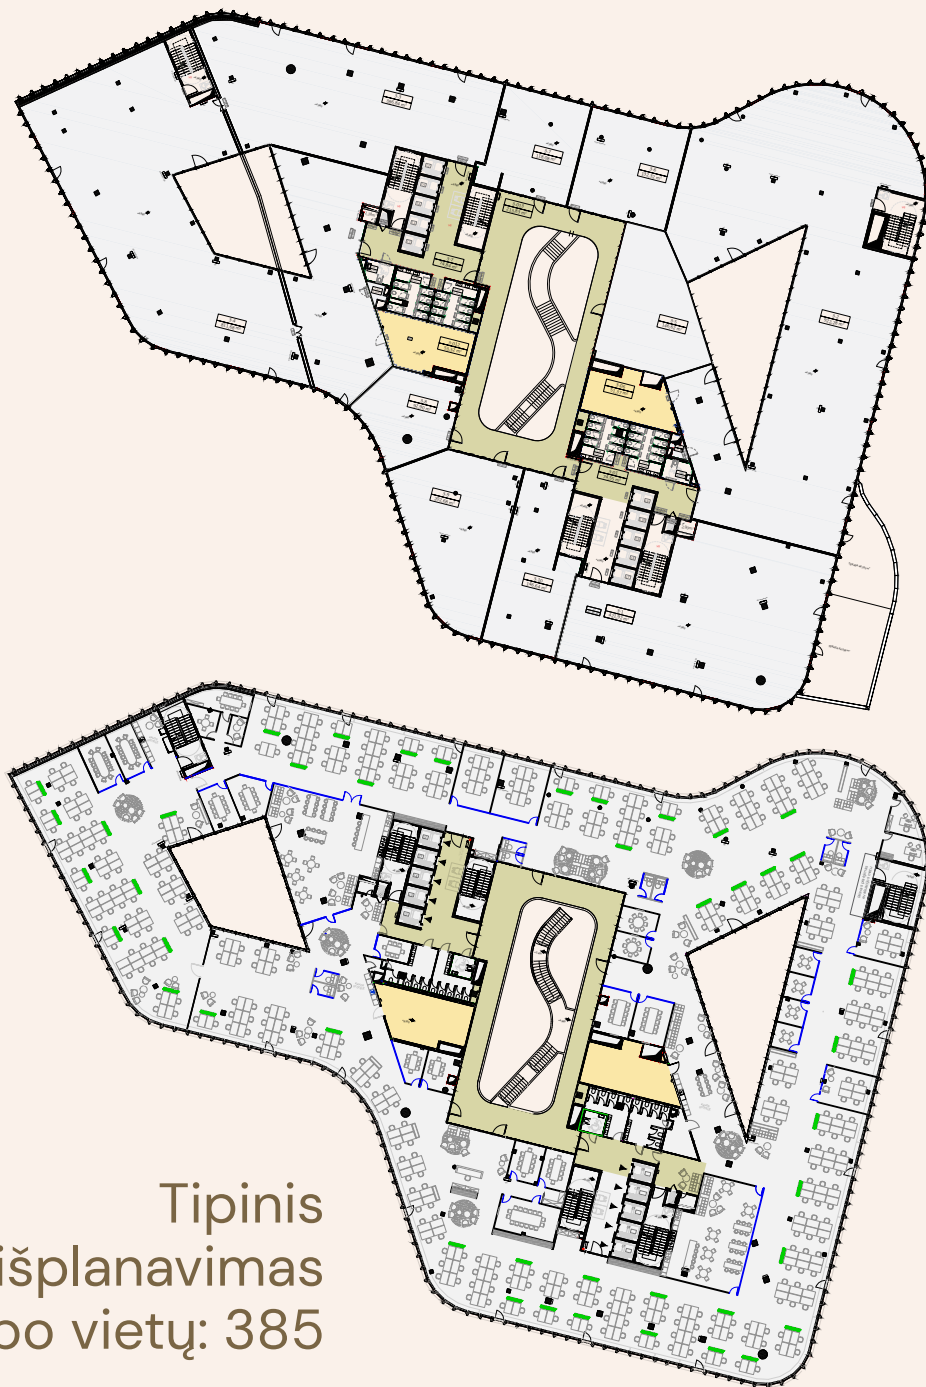

# 3 aukšto planas

Tipinis  
išplanavimas  
Darbo vietų: 385

**Hero**  
Sveikieji biurai

## Vietos lokacija

## Aukšto plotų eksplikacija

Patalpos Nr.	Patalpos pavadinimas	Plotas, m <sup>2</sup>
3-1	Biuro darbo zona	3506,49
3-2	Liftų holai	363,11
3-3	Tech. patalpos	104,92
Bendras aukšto plotas		3974,52