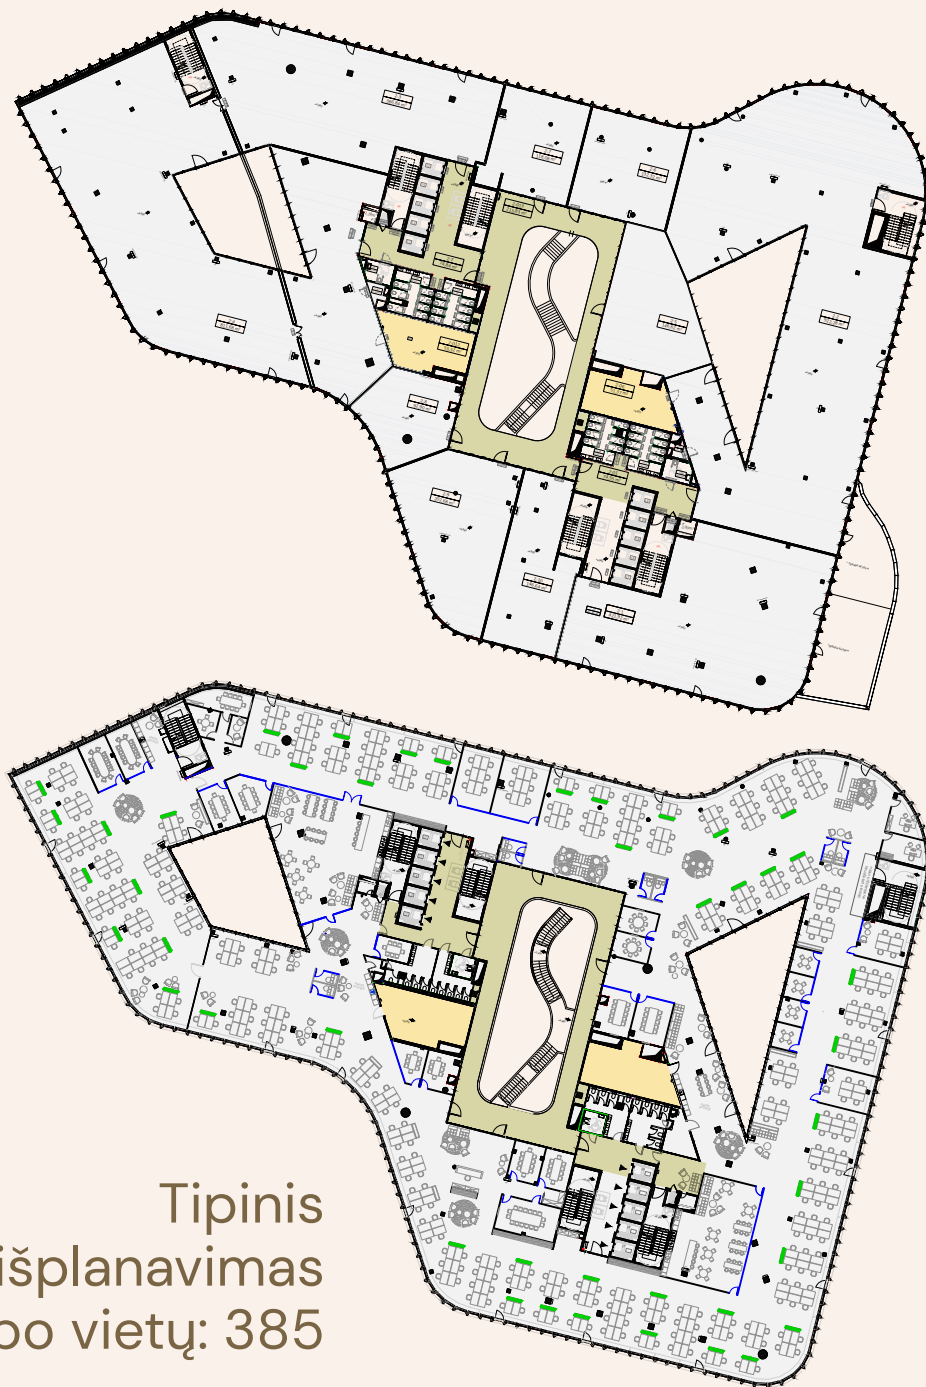

2 aukšto planas

Tipinis
išplanavimas
Darbo vietų: 385

Hero
Sveikieji biurai

Vietos lokacija

Aukšto plotų eksplikacija

Patalpos Nr.	Patalpos pavadinimas	Plotas, m ²
2-1	Biuro darbo zona	3506,49
2-2	Liftų holai	363,11
2-3	Tech. patalpos	104,92
Bendras aukšto plotas		3974,52