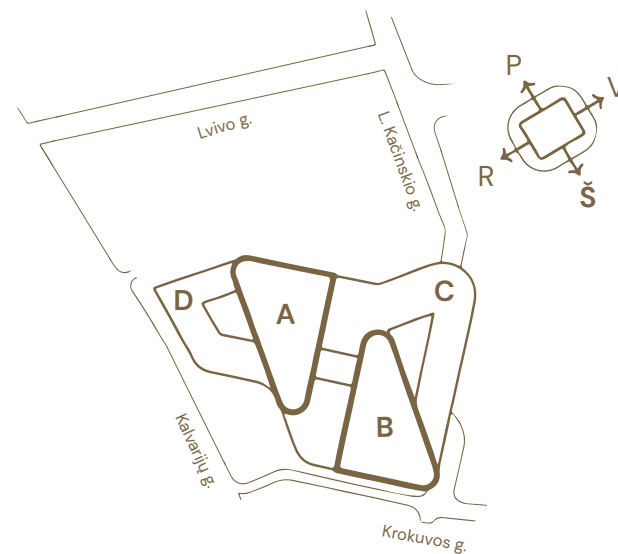

2 aukšto planas

Tipinis
išplanavimas
Darbo vietų: 385

Hero
Sveikieji biurai

Vietos lokacija

Aukšto plotų eksplikacija

Patalpos Nr.	Patalpos pavadinimas	Plotas, m ²
2-1	Biuro darbo zona	3506,49
2-2	Liftų holai	363,11
2-3	Tech. patalpos	104,92
Bendras aukšto plotas		3974,52