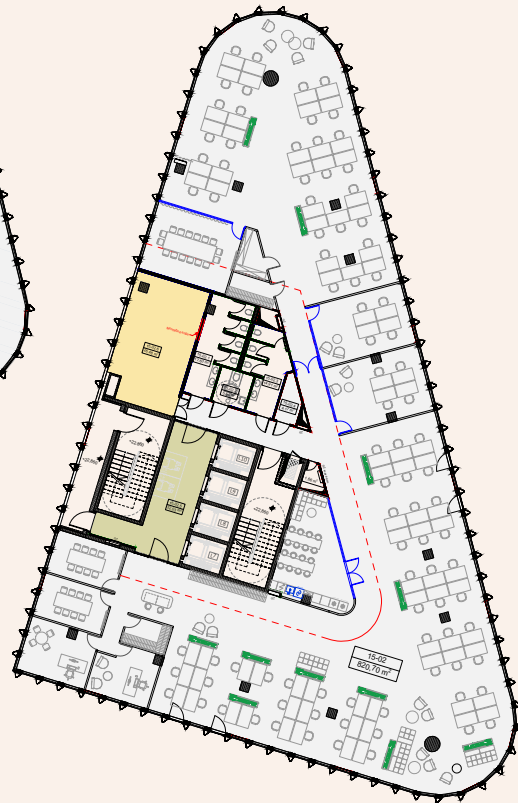

15 aukšto planas

Korpusas: B

Siūlomas išplanavimas
Darbo vietų: 80

Hero
Sveikieji biurai

Vietos lokacija

Aukšto plotų
eksplikacija

Korpusas / Patalpos Nr.	Patalpos pavadinimas	Plotas, m ²	
B	15-2	Biuro darbo zona	820,70
	15-2.1	Liftų holai	32,03
	15-2.2	Tech. patalpos	26,48
	Bendras korpuso plotas		879,21