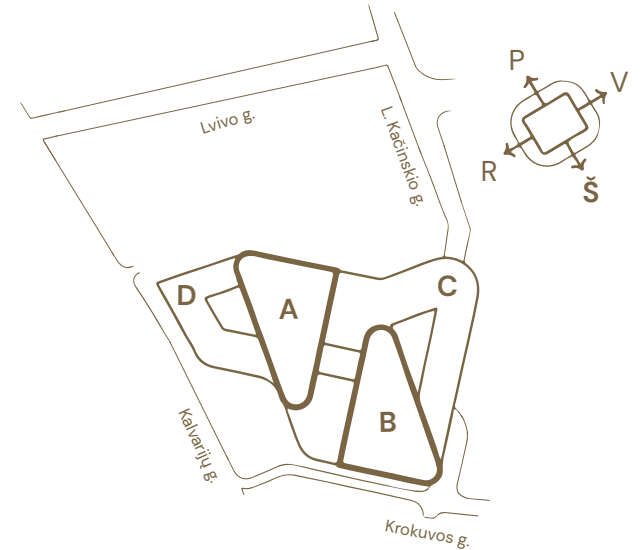

15 aukšto planas

Korpusas: B

Siūlomas išplanavimas
Darbo vietų: 80

Hero
Sveikieji biurai

Vietos lokacija

Aukšto plotų
eksplikacija

Korpusas / Patalpos Nr.	Patalpos pavadinimas	Plotas, m ²	
B	15-2	Biuro darbo zona	820,70
	15-2.1	Liftų holai	32,03
	15-2.2	Tech. patalpos	26,48
	Bendras korpuso plotas		879,21