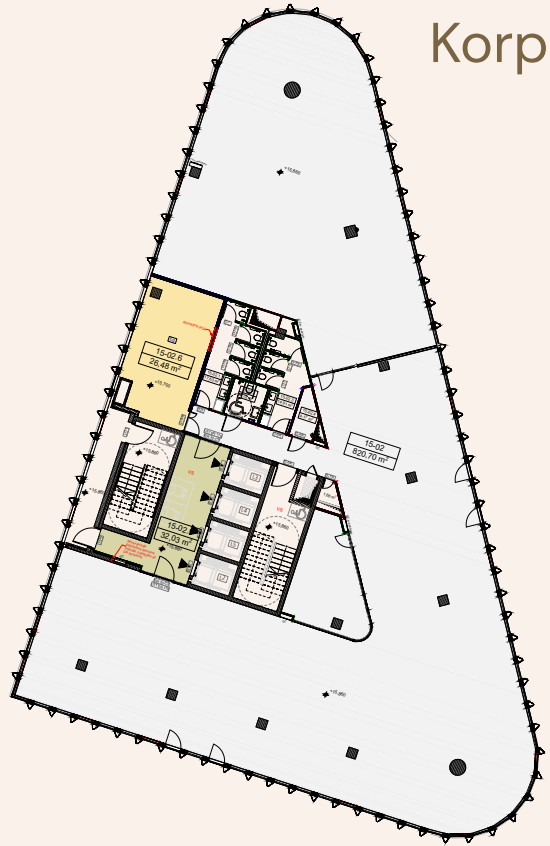

15 aukšto planas

Korpusas: B

Siūlomas išplanavimas
Darbo vietų: 80

Hero
Sveikieji biurai

Vietos lokacija

Aukšto plotų
eksplikacija

Korpusas / Patalpos Nr.	Patalpos pavadinimas	Plotas, m ²	
B	15-2	Biuro darbo zona	820,70
	15-2.1	Liftų holai	32,03
	15-2.2	Tech. patalpos	26,48
	Bendras korpuso plotas		879,21