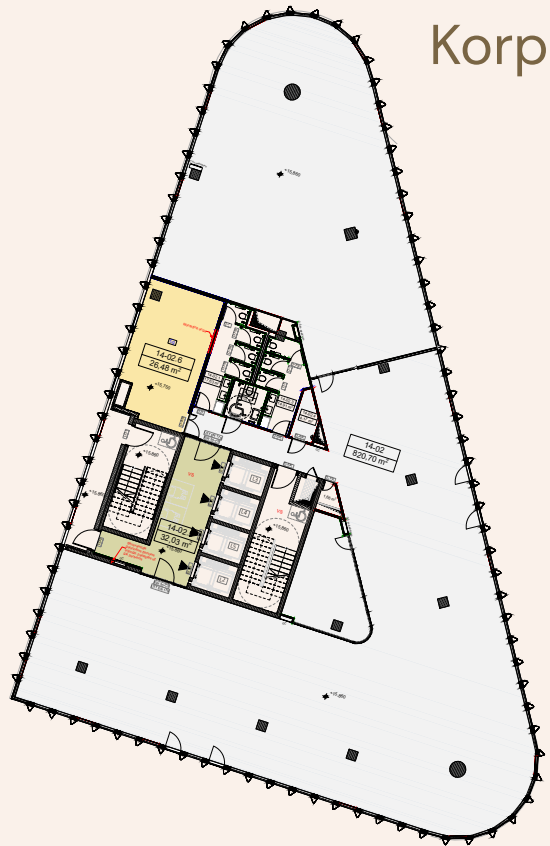

14 aukšto planas

Korpusas: B

Siūlomas išplanavimas
Darbo vietų: 80

Hero
Sveikieji biurai

Vietos lokacija

Aukšto plotų
eksplikacija

Korpusas / Patalpos Nr.	Patalpos pavadinimas	Plotas, m ²	
B	14-2	Biuro darbo zona	820,70
	14-2.1	Liftų holai	32,03
	14-2.2	Tech. patalpos	26,48
	Bendras korpuso plotas		879,21