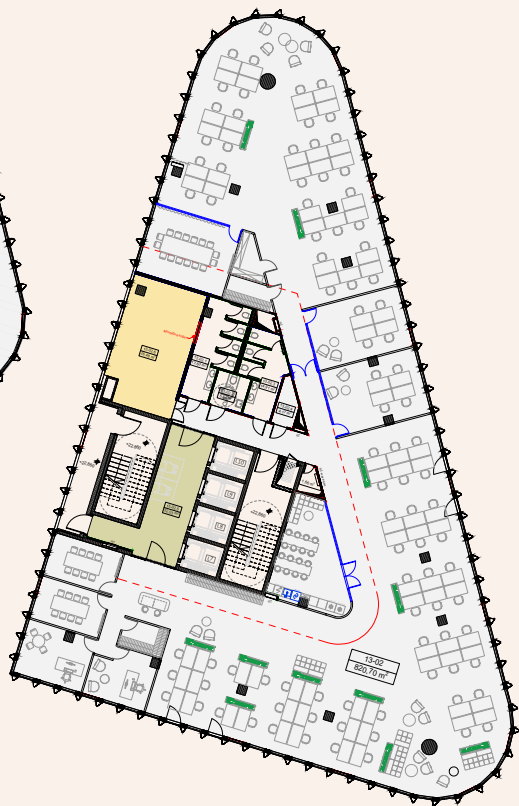

14 aukšto planas

Korpusas: B

Siūlomas išplanavimas
Darbo vietų: 80

Hero
Sveikieji biurai

Vietos lokacija

Aukšto plotų
eksplikacija

Korpusas / Patalpos Nr.	Patalpos pavadinimas	Plotas, m ²	
B	14-2	Biuro darbo zona	820,70
	14-2.1	Liftų holai	32,03
	14-2.2	Tech. patalpos	26,48
	Bendras korpuso plotas		879,21