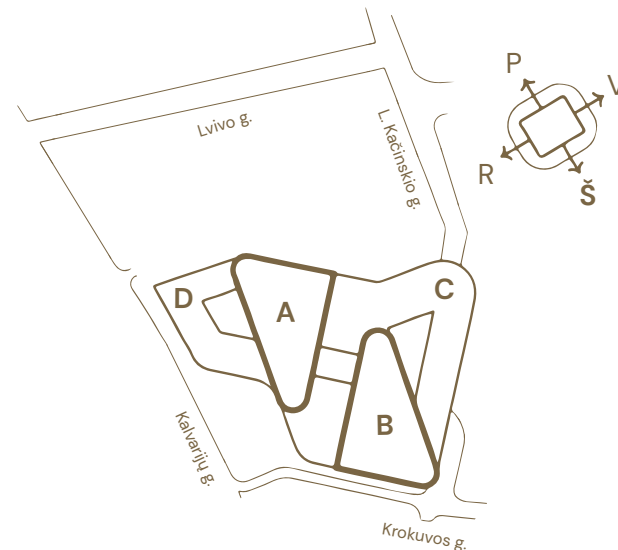

14 aukšto planas

Korpusas: B

Siūlomas išplanavimas
Darbo vietų: 80

Hero
Sveikieji biurai

Vietos lokacija

Aukšto plotų
eksplikacija

Korpusas / Patalpos Nr.	Patalpos pavadinimas	Plotas, m ²	
B	14-2	Biuro darbo zona	820,70
	14-2.1	Liftų holai	32,03
	14-2.2	Tech. patalpos	26,48
	Bendras korpuso plotas		879,21