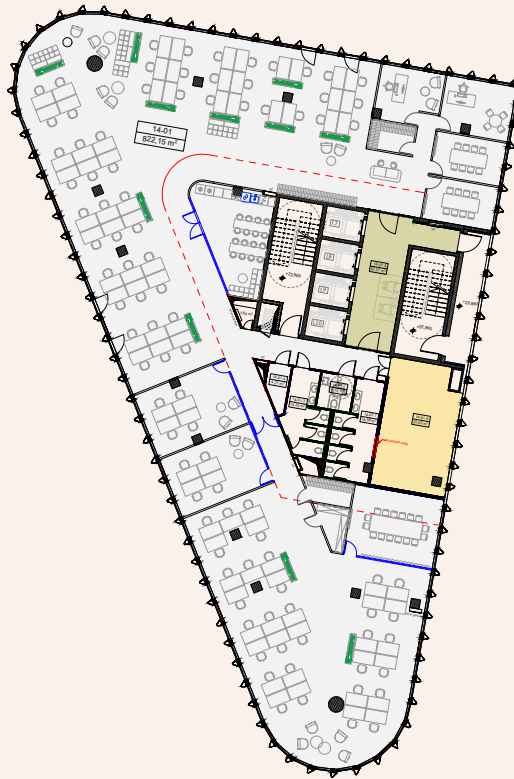

14 aukšto planas

Korpusas: A

Siūlomas išplanavimas
Darbo vietų: 80

Hero
Sveikieji biurai

Vietos lokacija

Aukšto plotų
eksplicacija

Korpusas / Patalpos Nr.	Patalpos pavadinimas	Plotas, m ²	
A	14-1	Biuro darbo zona	822,15
	14-1.1	Liftų holai	32,07
	14-1.2	Tech. patalpos	25,63
	Bendras korpuso plotas		879,85