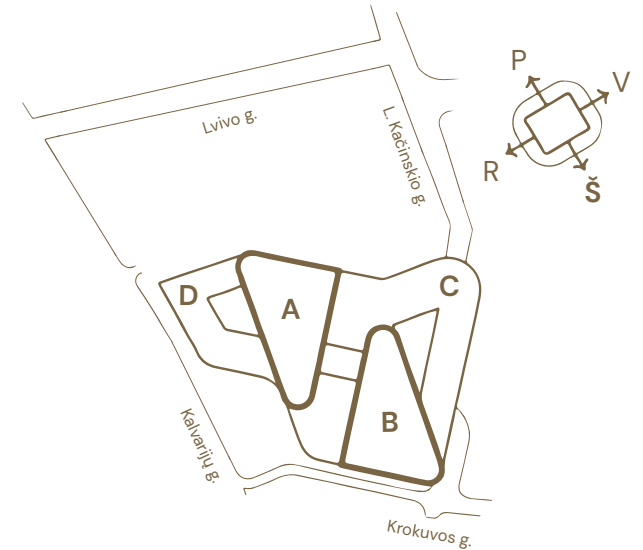

14 aukšto planas

Korpusas: A

Siūlomas išplanavimas
Darbo vietų: 80

Hero
Sveikieji biurai

Vietos lokacija

Aukšto plotų
eksplicacija

Korpusas / Patalpos Nr.	Patalpos pavadinimas	Plotas, m ²	
A	14-1	Biuro darbo zona	822,15
	14-1.1	Liftų holai	32,07
	14-1.2	Tech. patalpos	25,63
	Bendras korpuso plotas		879,85