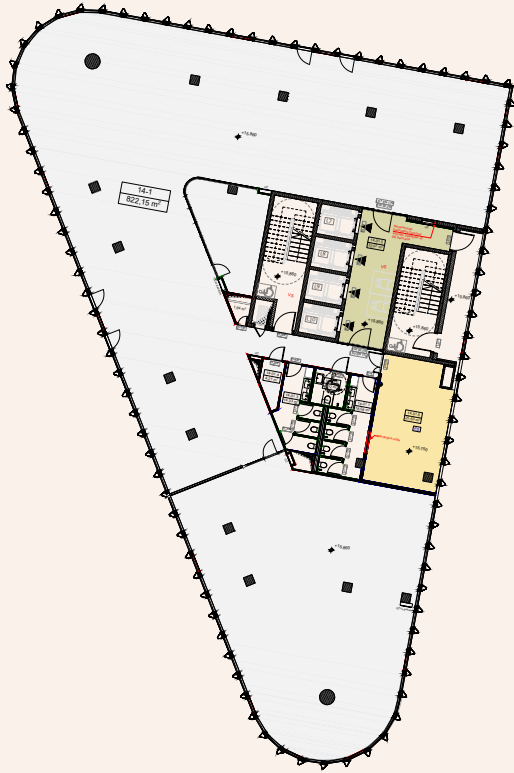

14 aukšto planas

Korpusas: A

Siūlomas išplanavimas
Darbo vietų: 80

Hero
Sveikieji biurai

Vietos lokacija

Aukšto plotų
eksplicacija

Korpusas / Patalpos Nr.	Patalpos pavadinimas	Plotas, m ²	
A	14-1	Biuro darbo zona	822,15
	14-1.1	Liftų holai	32,07
	14-1.2	Tech. patalpos	25,63
	Bendras korpuso plotas		879,85