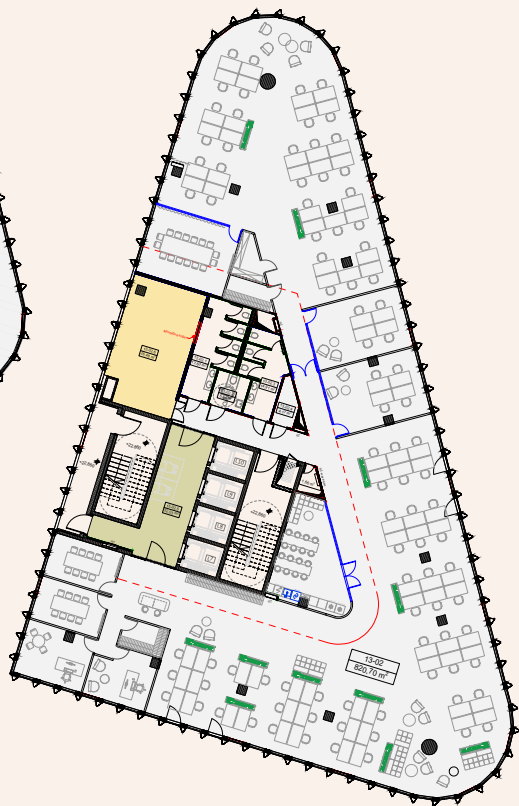

13 aukšto planas

Korpusas: B

Siūlomas išplanavimas
Darbo vietų: 80

Hero
Sveikieji biurai

Vietos lokacija

Aukšto plotų
eksplicacija

Korpusas / Patalpos Nr.	Patalpos pavadinimas	Plotas, m ²	
B	13-2	Biuro darbo zona	820,70
	13-2.1	Liftų holai	32,03
	13-2.2	Tech. patalpos	26,48
	Bendras korpuso plotas		879,21