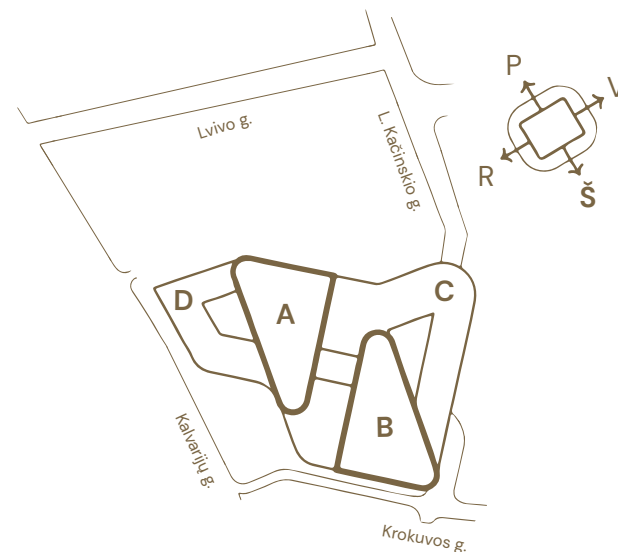

13 aukšto planas

Korpusas: B

Siūlomas išplanavimas
Darbo vietų: 80

Hero
Sveikieji biurai

Vietos lokacija

Aukšto plotų
eksplicacija

Korpusas / Patalpos Nr.	Patalpos pavadinimas	Plotas, m ²	
B	13-2	Biuro darbo zona	820,70
	13-2.1	Liftų holai	32,03
	13-2.2	Tech. patalpos	26,48
	Bendras korpuso plotas		879,21