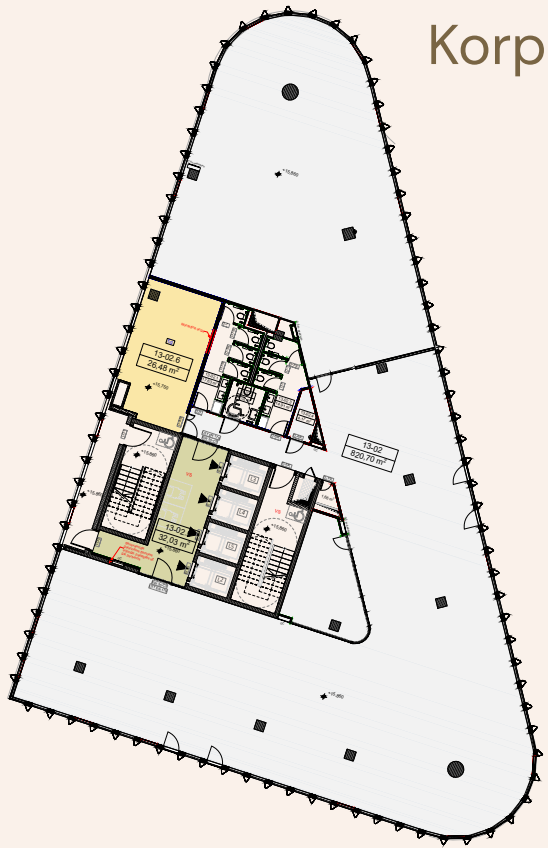

13 aukšto planas

Korpusas: B

Siūlomas išplanavimas
Darbo vietų: 80

Hero
Sveikieji biurai

Vietos lokacija

Aukšto plotų
eksplicacija

Korpusas / Patalpos Nr.	Patalpos pavadinimas	Plotas, m ²	
B	13-2	Biuro darbo zona	820,70
	13-2.1	Liftų holai	32,03
	13-2.2	Tech. patalpos	26,48
	Bendras korpuso plotas		879,21