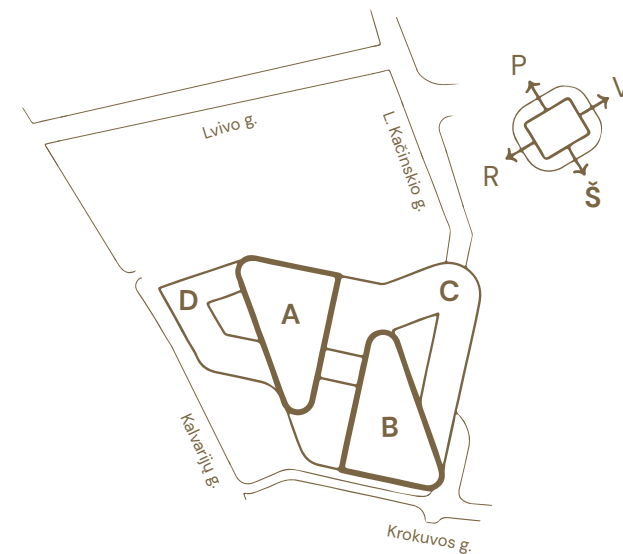

# 13 aukšto planas

Korpusas: A

Siūlomas išplanavimas  
Darbo vietų: 80

**Hero**  
Sveikieji biurai

Vietos lokacija

Aukšto plotų  
eksplicacija

Korpusas / Patalpos Nr.	Patalpos pavadinimas	Plotas, m <sup>2</sup>	
A	13-1	Biuro darbo zona	822,15
	13-1.1	Liftų holai	32,07
	13-1.2	Tech. patalpos	25,63
	Bendras korpuso plotas		879,85