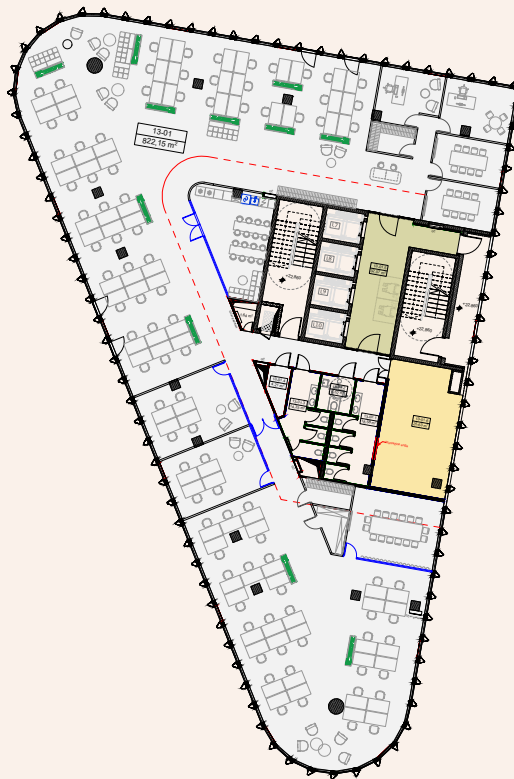

# 13 aukšto planas

Korpusas: A

Siūlomas išplanavimas  
Darbo vietų: 80

**Hero**  
Sveikieji biurai

Vietos lokacija

Aukšto plotų  
eksplicacija

Korpusas / Patalpos Nr.	Patalpos pavadinimas	Plotas, m <sup>2</sup>	
A	13-1	Biuro darbo zona	822,15
	13-1.1	Liftų holai	32,07
	13-1.2	Tech. patalpos	25,63
	Bendras korpuso plotas		879,85