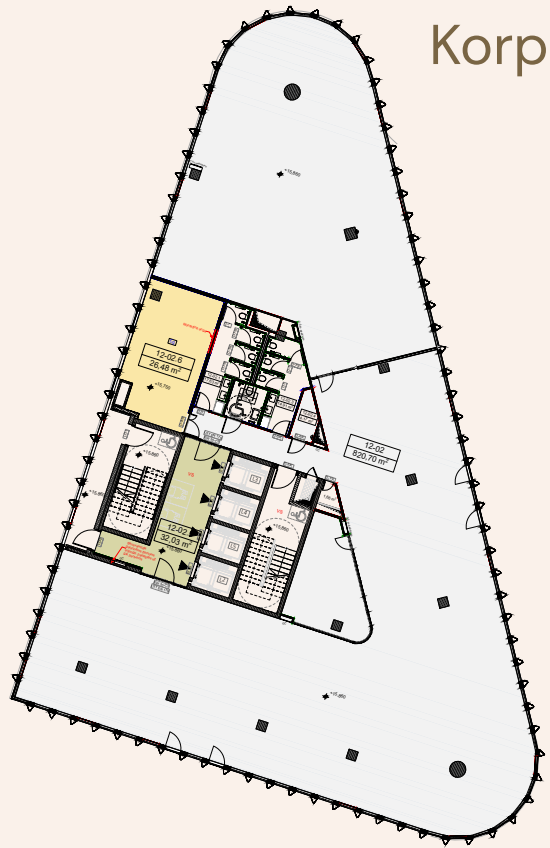

12 aukšto planas

Korpusas: B

Siūlomas išplanavimas
Darbo vietų: 80

Hero
Sveikieji biurai

Vietos lokacija

Aukšto plotų
eksplicacija

Korpusas / Patalpos Nr.	Patalpos pavadinimas	Plotas, m ²	
B	12-2	Biuro darbo zona	820,70
	12-2.1	Liftų holai	32,03
	12-2.2	Tech. patalpos	26,48
	Bendras korpuso plotas		879,21