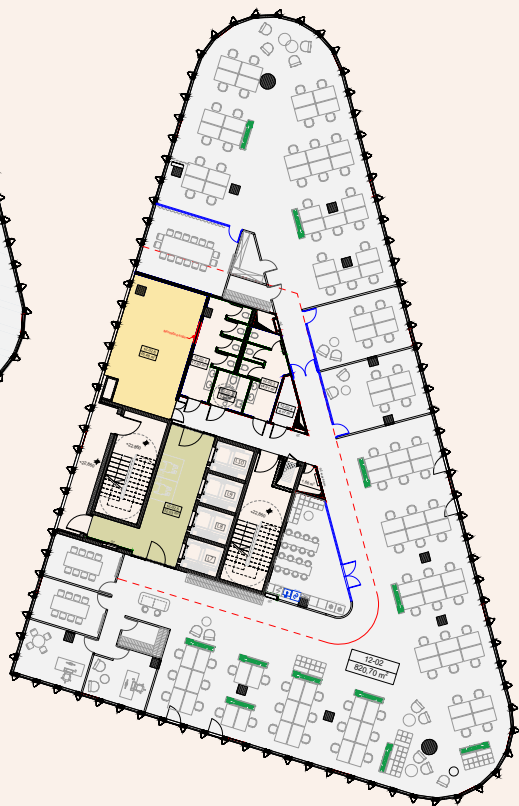

12 aukšto planas

Korpusas: B

Siūlomas išplanavimas
Darbo vietų: 80

Hero
Sveikieji biurai

Vietos lokacija

Aukšto plotų
eksplicacija

Korpusas / Patalpos Nr.	Patalpos pavadinimas	Plotas, m ²	
B	12-2	Biuro darbo zona	820,70
	12-2.1	Liftų holai	32,03
	12-2.2	Tech. patalpos	26,48
	Bendras korpuso plotas		879,21