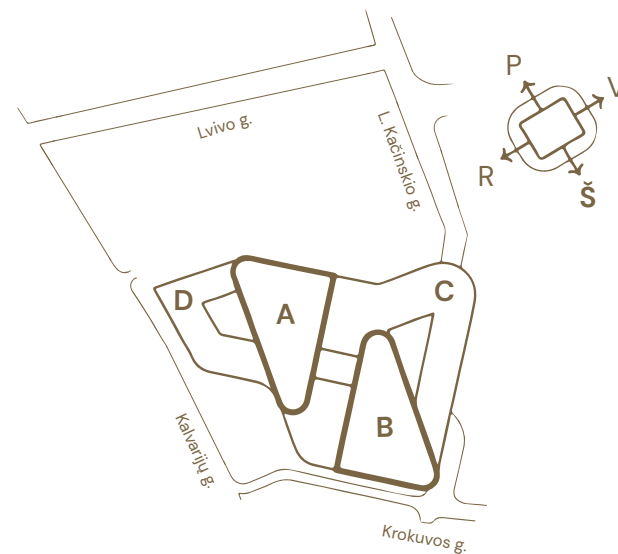

12 aukšto planas

Korpusas: B

Siūlomas išplanavimas
Darbo vietų: 80

Hero
Sveikieji biurai

Vietos lokacija

Aukšto plotų
eksplicacija

Korpusas / Patalpos Nr.	Patalpos pavadinimas	Plotas, m ²	
B	12-2	Biuro darbo zona	820,70
	12-2.1	Liftų holai	32,03
	12-2.2	Tech. patalpos	26,48
	Bendras korpuso plotas		879,21