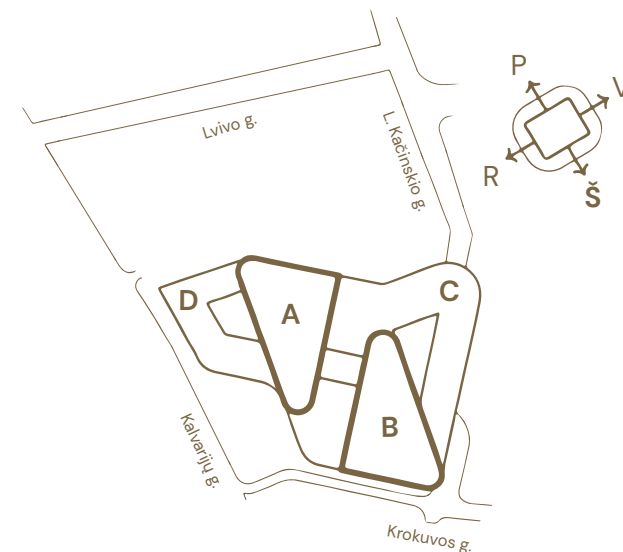

# 12 aukšto planas

Korpusas: A

Siūlomas išplanavimas  
Darbo vietų: 80

**Hero**  
Sveikieji biurai

Vietos lokacija

Aukšto plotų  
eksplikacija

Korpusas / Patalpos Nr.	Patalpos pavadinimas	Plotas, m <sup>2</sup>	
A	12-1	Biuro darbo zona	822,15
	12-1.1	Liftų holai	32,07
	12-1.2	Tech. patalpos	25,63
	Bendras korpuso plotas		879,85