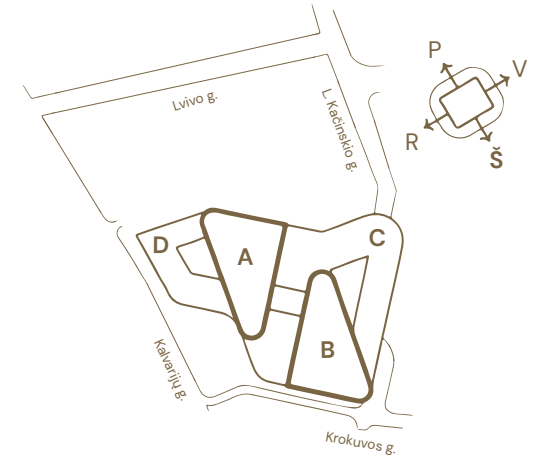

# 11 aukšto planas

Korpusas: B

Tipinis išplanavimas  
Darbo vietų: 105

**Hero**  
Sveikieji biurai

Vietos lokacija

Aukšto plotų  
eksplikacija

Korpusas / Patalpos Nr.	Patalpos pavadinimas	Plotas, m <sup>2</sup>	
B	11-2	Biuro darbo zona	870,92
	11-2.1	Liftų holai	32,03
	11-2.2	Tech. patalpos	26,26
	Bendras korpuso plotas		929,21

# 11 aukšto planas

Korpusas: A

Korpusas: B

Vietos lokacija

Aukšto plotų  
eksplikacija

Korpusas / Patalpos Nr.	Patalpos pavadinimas	Plotas, m <sup>2</sup>	
A	11-1	Biuro darbo zona	872,58
	11-1.1	Liftų holai	32,05
	11-1.2	Tech. patalpos	25,63
	Bendras korpuso plotas		930,26
B	11-2	Biuro darbo zona	870,92
	11-2.1	Liftų holai	32,03
	11-2.2	Tech. patalpos	26,26
	Bendras korpuso plotas		929,21