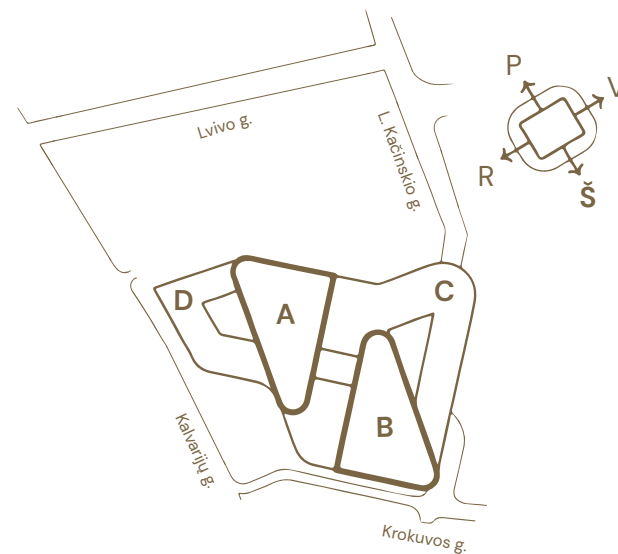

# 11 aukšto planas

Korpusas: B

Tipinis išplanavimas  
Darbo vietų: 105

**Hero**  
Sveikieji biurai

Vietos lokacija

Aukšto plotų  
eksplikacija

Korpusas / Patalpos Nr.	Patalpos pavadinimas	Plotas, m <sup>2</sup>	
B	11-2	Biuro darbo zona	870,92
	11-2.1	Liftų holai	32,03
	11-2.2	Tech. patalpos	26,26
	Bendras korpuso plotas		929,21

# 11 aukšto planas

Korpusas: A

Korpusas: B

Vietos lokacija

Aukšto plotų  
eksplikacija

Korpusas / Patalpos Nr.	Patalpos pavadinimas	Plotas, m <sup>2</sup>	
A	11-1	Biuro darbo zona	872,58
	11-1.1	Liftų holai	32,05
	11-1.2	Tech. patalpos	25,63
	Bendras korpuso plotas		930,26
B	11-2	Biuro darbo zona	870,92
	11-2.1	Liftų holai	32,03
	11-2.2	Tech. patalpos	26,26
	Bendras korpuso plotas		929,21