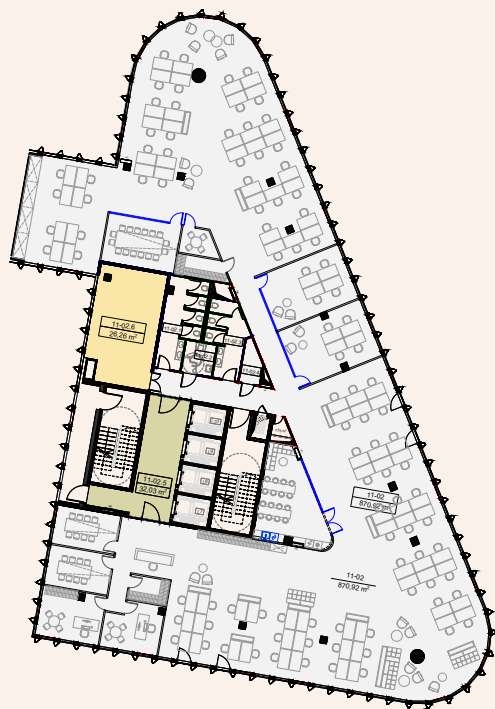

# 11 aukšto planas

Korpusas: B

Tipinis išplanavimas  
Darbo vietų: 105

**Hero**  
Sveikieji biurai

Vietos lokacija

Aukšto plotų  
eksplikacija

Korpusas / Patalpos Nr.	Patalpos pavadinimas	Plotas, m <sup>2</sup>	
B	11-2	Biuro darbo zona	870,92
	11-2.1	Liftų holai	32,03
	11-2.2	Tech. patalpos	26,26
	Bendras korpuso plotas		929,21

# 11 aukšto planas

Korpusas: A

Korpusas: B

Vietos lokacija

Aukšto plotų  
eksplikacija

Korpusas / Patalpos Nr.	Patalpos pavadinimas	Plotas, m <sup>2</sup>	
A	11-1	Biuro darbo zona	872,58
	11-1.1	Liftų holai	32,05
	11-1.2	Tech. patalpos	25,63
	Bendras korpuso plotas		930,26
B	11-2	Biuro darbo zona	870,92
	11-2.1	Liftų holai	32,03
	11-2.2	Tech. patalpos	26,26
	Bendras korpuso plotas		929,21