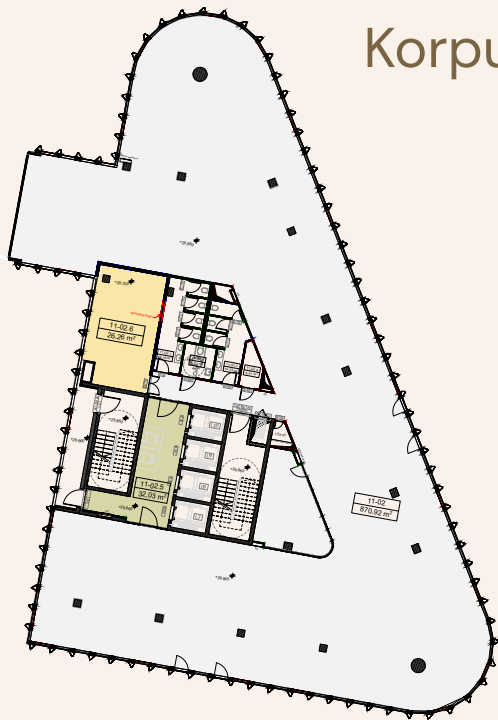

# 11 aukšto planas

Korpusas: B

Tipinis išplanavimas  
Darbo vietų: 105

**Hero**  
Sveikieji biurai

Vietos lokacija

Aukšto plotų  
eksplikacija

Korpusas / Patalpos Nr.	Patalpos pavadinimas	Plotas, m <sup>2</sup>	
B	11-2	Biuro darbo zona	870,92
	11-2.1	Liftų holai	32,03
	11-2.2	Tech. patalpos	26,26
	Bendras korpuso plotas		929,21

# 11 aukšto planas

Korpusas: A

Korpusas: B

Vietos lokacija

Aukšto plotų  
eksplikacija

Korpusas / Patalpos Nr.	Patalpos pavadinimas	Plotas, m <sup>2</sup>	
A	11-1	Biuro darbo zona	872,58
	11-1.1	Liftų holai	32,05
	11-1.2	Tech. patalpos	25,63
	Bendras korpuso plotas		930,26
B	11-2	Biuro darbo zona	870,92
	11-2.1	Liftų holai	32,03
	11-2.2	Tech. patalpos	26,26
	Bendras korpuso plotas		929,21