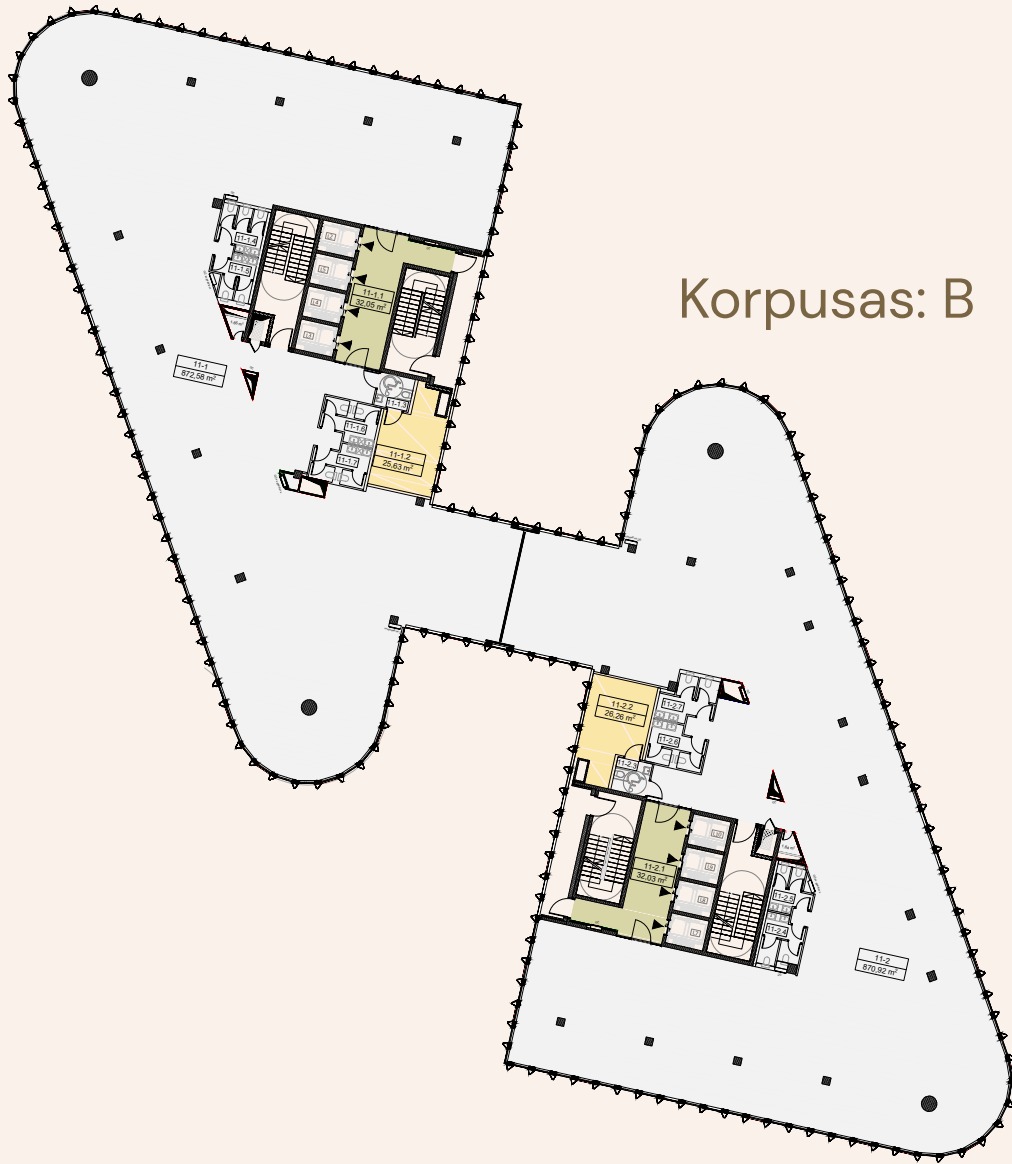

# 11 aukšto planas

Korpusas: B

Tipinis išplanavimas  
Darbo vietų: 105

**Hero**  
Sveikieji biurai

Vietos lokacija

Aukšto plotų  
eksplikacija

Korpusas / Patalpos Nr.	Patalpos pavadinimas	Plotas, m <sup>2</sup>	
B	11-2	Biuro darbo zona	870,92
	11-2.1	Liftų holai	32,03
	11-2.2	Tech. patalpos	26,26
	Bendras korpuso plotas		929,21

# 11 aukšto planas

Korpusas: A

Korpusas: B

Vietos lokacija

Aukšto plotų  
eksplikacija

Korpusas / Patalpos Nr.	Patalpos pavadinimas	Plotas, m <sup>2</sup>	
A	11-1	Biuro darbo zona	872,58
	11-1.1	Liftų holai	32,05
	11-1.2	Tech. patalpos	25,63
	Bendras korpuso plotas		930,26
B	11-2	Biuro darbo zona	870,92
	11-2.1	Liftų holai	32,03
	11-2.2	Tech. patalpos	26,26
	Bendras korpuso plotas		929,21