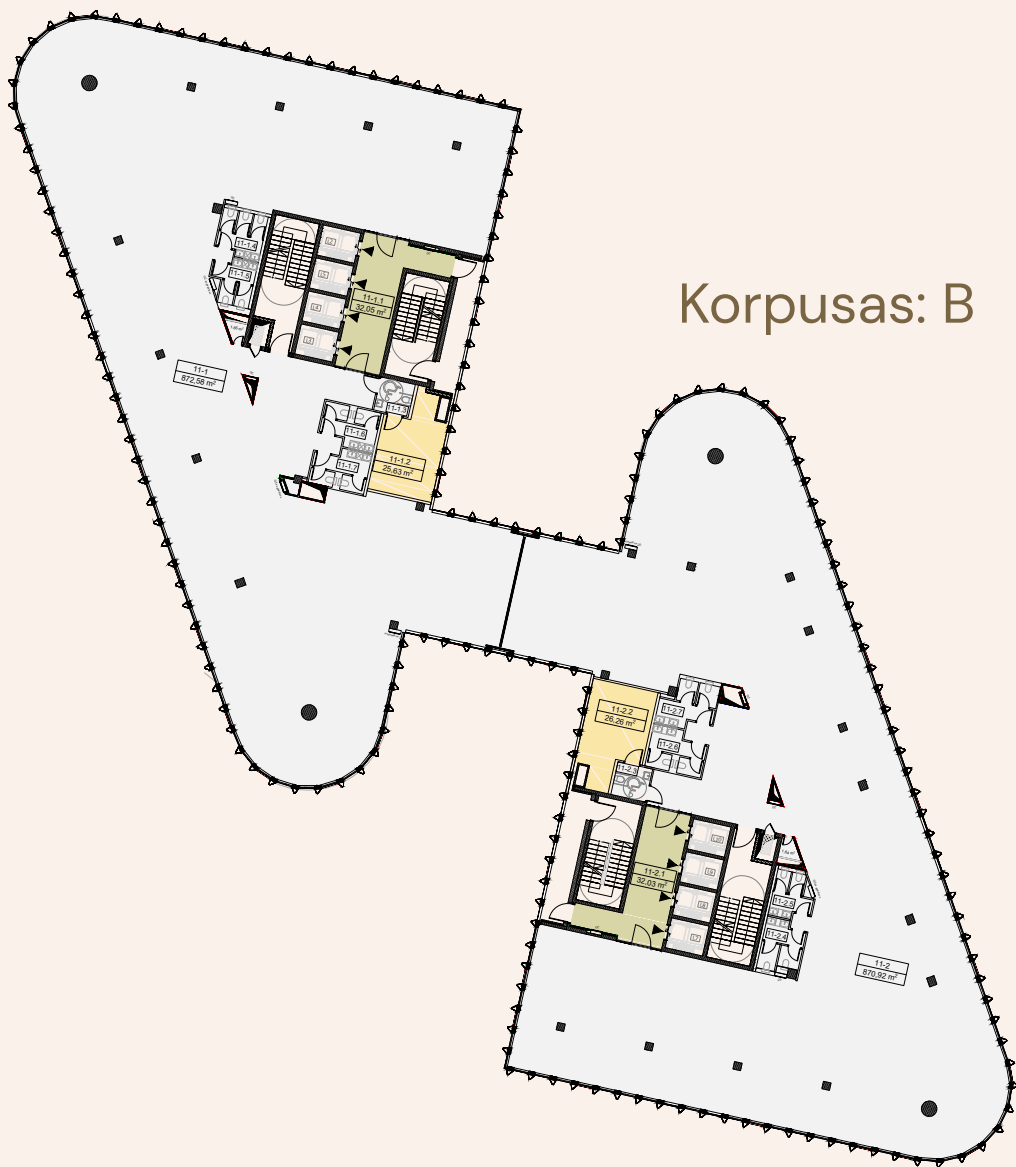

# 11 aukšto planas

Korpusas: A

Tipinis išplanavimas  
Darbo vietų: 105

**Hero**  
Sveikieji biurai

Vietos lokacija

Aukšto plotų  
eksplicacija

Korpusas / Patalpos Nr.	Patalpos pavadinimas	Plotas, m <sup>2</sup>	
A	11-1	Biuro darbo zona	872,58
	11-1.1	Liftų holai	32,05
	11-1.2	Tech. patalpos	25,63
	Bendras korpuso plotas		930,26

# 11 aukšto planas

Korpusas: A

Korpusas: B

**Hero**

Sveikieji biurai

Vietos lokacija

Aukšto plotų  
eksplikacija

Korpusas / Patalpos Nr.	Patalpos pavadinimas	Plotas, m <sup>2</sup>	
A	11-1	Biuro darbo zona	872,58
	11-1.1	Liftų holai	32,05
	11-1.2	Tech. patalpos	25,63
	Bendras korpuso plotas		930,26
B	11-2	Biuro darbo zona	870,92
	11-2.1	Liftų holai	32,03
	11-2.2	Tech. patalpos	26,26
	Bendras korpuso plotas		929,21