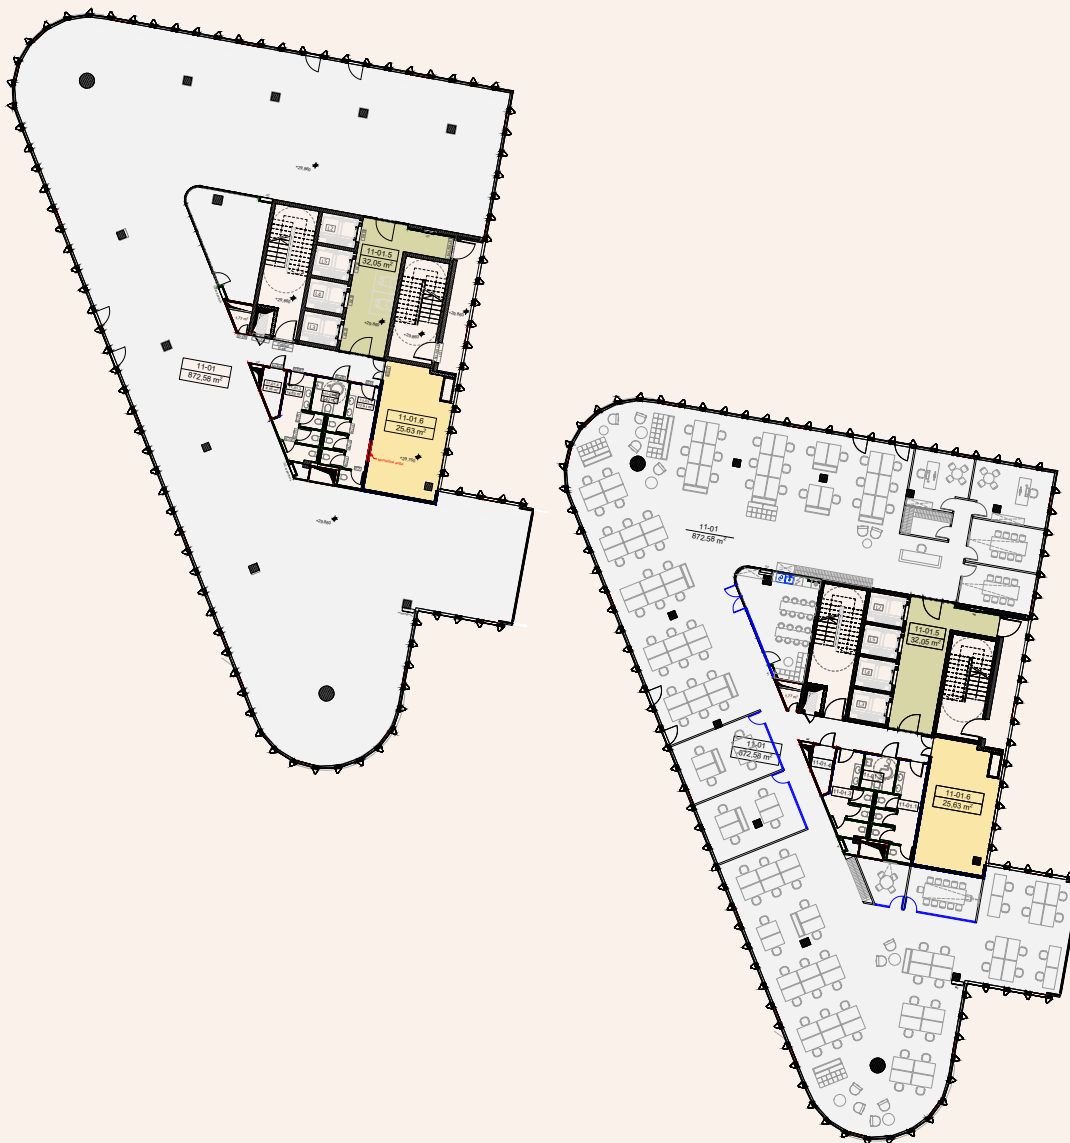

# 11 aukšto planas

Korpusas: A

Tipinis išplanavimas  
Darbo vietų: 105

**Hero**  
Sveikieji biurai

Vietos lokacija

Aukšto plotų  
eksplicacija

Korpusas / Patalpos Nr.	Patalpos pavadinimas	Plotas, m <sup>2</sup>	
A	11-1	Biuro darbo zona	872,58
	11-1.1	Liftų holai	32,05
	11-1.2	Tech. patalpos	25,63
	Bendras korpuso plotas		930,26

# 11 aukšto planas

Korpusas: A

Korpusas: B

**Hero**

Sveikieji biurai

Vietos lokacija

Aukšto plotų  
eksplikacija

Korpusas / Patalpos Nr.	Patalpos pavadinimas	Plotas, m <sup>2</sup>	
A	11-1	Biuro darbo zona	872,58
	11-1.1	Liftų holai	32,05
	11-1.2	Tech. patalpos	25,63
	Bendras korpuso plotas		930,26
B	11-2	Biuro darbo zona	870,92
	11-2.1	Liftų holai	32,03
	11-2.2	Tech. patalpos	26,26
	Bendras korpuso plotas		929,21