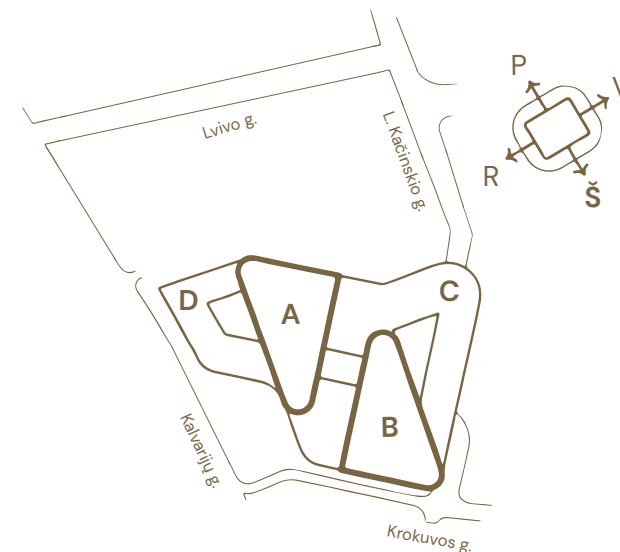

# 11 aukšto planas

Korpusas: A

Tipinis išplanavimas  
Darbo vietų: 105

**Hero**  
Sveikieji biurai

Vietos lokacija

Aukšto plotų  
eksplicacija

Korpusas / Patalpos Nr.	Patalpos pavadinimas	Plotas, m <sup>2</sup>	
A	11-1	Biuro darbo zona	872,58
	11-1.1	Liftų holai	32,05
	11-1.2	Tech. patalpos	25,63
	Bendras korpuso plotas		930,26

# 11 aukšto planas

Korpusas: A

Korpusas: B

**Hero**

Sveikieji biurai

Vietos lokacija

Aukšto plotų  
eksplikacija

Korpusas / Patalpos Nr.	Patalpos pavadinimas	Plotas, m <sup>2</sup>	
A	11-1	Biuro darbo zona	872,58
	11-1.1	Liftų holai	32,05
	11-1.2	Tech. patalpos	25,63
	Bendras korpuso plotas		930,26
B	11-2	Biuro darbo zona	870,92
	11-2.1	Liftų holai	32,03
	11-2.2	Tech. patalpos	26,26
	Bendras korpuso plotas		929,21