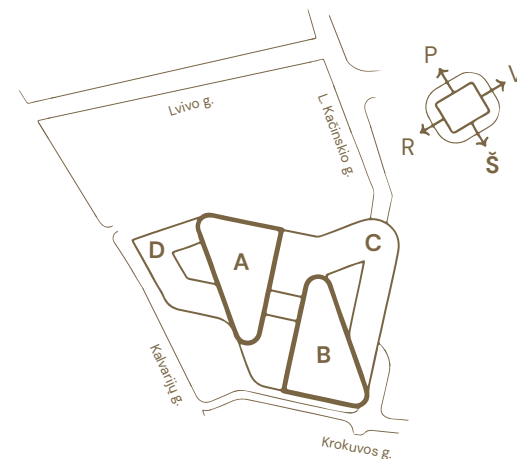

# 11 aukšto planas

Korpusas: A

Tipinis išplanavimas  
Darbo vietų: 105

**Hero**  
Sveikieji biurai

Vietos lokacija

Aukšto plotų  
eksplicacija

Korpusas / Patalpos Nr.	Patalpos pavadinimas	Plotas, m <sup>2</sup>	
A	11-1	Biuro darbo zona	872,58
	11-1.1	Liftų holai	32,05
	11-1.2	Tech. patalpos	25,63
	Bendras korpuso plotas		930,26

# 11 aukšto planas

Korpusas: A

Korpusas: B

**Hero**

Sveikieji biurai

Vietos lokacija

Aukšto plotų  
eksplikacija

Korpusas / Patalpos Nr.	Patalpos pavadinimas	Plotas, m <sup>2</sup>	
A	11-1	Biuro darbo zona	872,58
	11-1.1	Liftų holai	32,05
	11-1.2	Tech. patalpos	25,63
	Bendras korpuso plotas		930,26
B	11-2	Biuro darbo zona	870,92
	11-2.1	Liftų holai	32,03
	11-2.2	Tech. patalpos	26,26
	Bendras korpuso plotas		929,21