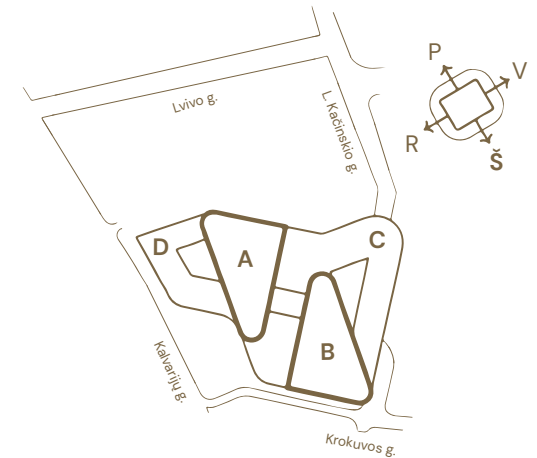

10 aukšto planas

Korpusas: B

Tipinis išplanavimas
Darbo vietų: 105

Vietos lokacija

Aukšto plotų eksplikacija

Korpusas / Patalpos Nr.	Patalpos pavadinimas	Plotas, m ²	
B	10-2	Biuro darbo zona	870,92
	10-2.1	Liftų holai	32,03
	10-2.2	Tech. patalpos	26,26
	Bendras korpuso plotas		929,21

10 aukšto planas

Korpusas: A

Korpusas: B

Hero
Sveikieji biurai

Vietos lokacija

Aukšto plotų
eksplicacija

Korpusas / Patalpos Nr.	Patalpos pavadinimas	Plotas, m ²	
A	10-1	Biuro darbo zona	872,58
	10-1.1	Liftų holai	32,05
	10-1.2	Tech. patalpos	25,63
	Bendras korpuso plotas		930,26
B	10-2	Biuro darbo zona	870,92
	10-2.1	Liftų holai	32,03
	10-2.2	Tech. patalpos	26,26
	Bendras korpuso plotas		929,21