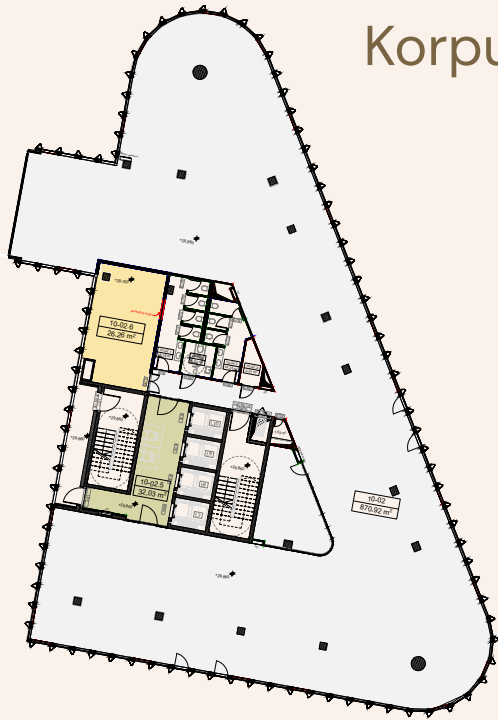

10 aukšto planas

Korpusas: B

Tipinis išplanavimas
Darbo vietų: 105

Vietos lokacija

Aukšto plotų eksplikacija

Korpusas / Patalpos Nr.	Patalpos pavadinimas	Plotas, m ²	
B	10-2	Biuro darbo zona	870,92
	10-2.1	Liftų holai	32,03
	10-2.2	Tech. patalpos	26,26
	Bendras korpuso plotas		929,21

10 aukšto planas

Korpusas: A

Korpusas: B

Hero
Sveikieji biurai

Vietos lokacija

Aukšto plotų
eksplicacija

Korpusas / Patalpos Nr.	Patalpos pavadinimas	Plotas, m ²	
A	10-1	Biuro darbo zona	872,58
	10-1.1	Liftų holai	32,05
	10-1.2	Tech. patalpos	25,63
	Bendras korpuso plotas		930,26
B	10-2	Biuro darbo zona	870,92
	10-2.1	Liftų holai	32,03
	10-2.2	Tech. patalpos	26,26
	Bendras korpuso plotas		929,21