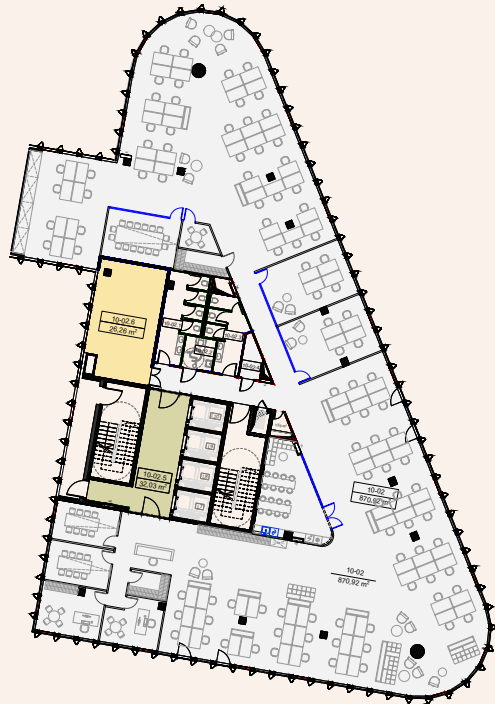

10 aukšto planas

Korpusas: B

Tipinis išplanavimas
Darbo vietų: 105

Vietos lokacija

Aukšto plotų eksplikacija

Korpusas / Patalpos Nr.	Patalpos pavadinimas	Plotas, m ²	
B	10-2	Biuro darbo zona	870,92
	10-2.1	Liftų holai	32,03
	10-2.2	Tech. patalpos	26,26
	Bendras korpuso plotas		929,21

10 aukšto planas

Korpusas: A

Korpusas: B

Hero
Sveikieji biurai

Vietos lokacija

Aukšto plotų
eksplicacija

Korpusas / Patalpos Nr.	Patalpos pavadinimas	Plotas, m ²	
A	10-1	Biuro darbo zona	872,58
	10-1.1	Liftų holai	32,05
	10-1.2	Tech. patalpos	25,63
	Bendras korpuso plotas		930,26
B	10-2	Biuro darbo zona	870,92
	10-2.1	Liftų holai	32,03
	10-2.2	Tech. patalpos	26,26
	Bendras korpuso plotas		929,21