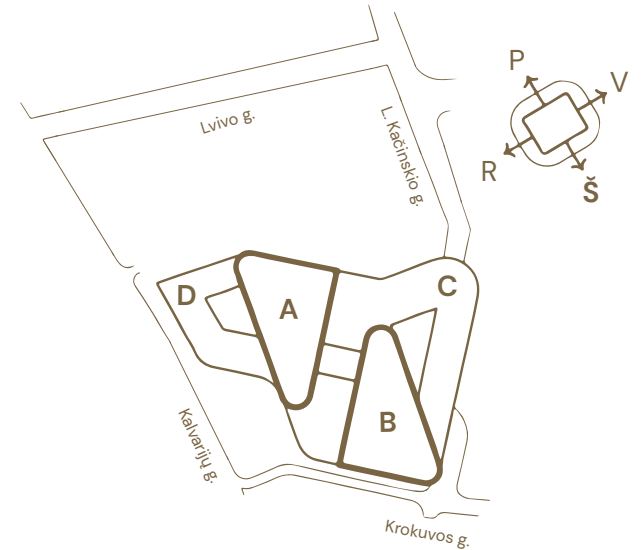

10 aukšto planas

Korpusas: B

Tipinis išplanavimas
Darbo vietų: 105

Vietos lokacija

Aukšto plotų eksplikacija

Korpusas / Patalpos Nr.	Patalpos pavadinimas	Plotas, m ²	
B	10-2	Biuro darbo zona	870,92
	10-2.1	Liftų holai	32,03
	10-2.2	Tech. patalpos	26,26
	Bendras korpuso plotas		929,21

10 aukšto planas

Korpusas: A

Korpusas: B

Hero
Sveikieji biurai

Vietos lokacija

Aukšto plotų
eksplicacija

Korpusas / Patalpos Nr.	Patalpos pavadinimas	Plotas, m ²	
A	10-1	Biuro darbo zona	872,58
	10-1.1	Liftų holai	32,05
	10-1.2	Tech. patalpos	25,63
	Bendras korpuso plotas		930,26
B	10-2	Biuro darbo zona	870,92
	10-2.1	Liftų holai	32,03
	10-2.2	Tech. patalpos	26,26
	Bendras korpuso plotas		929,21