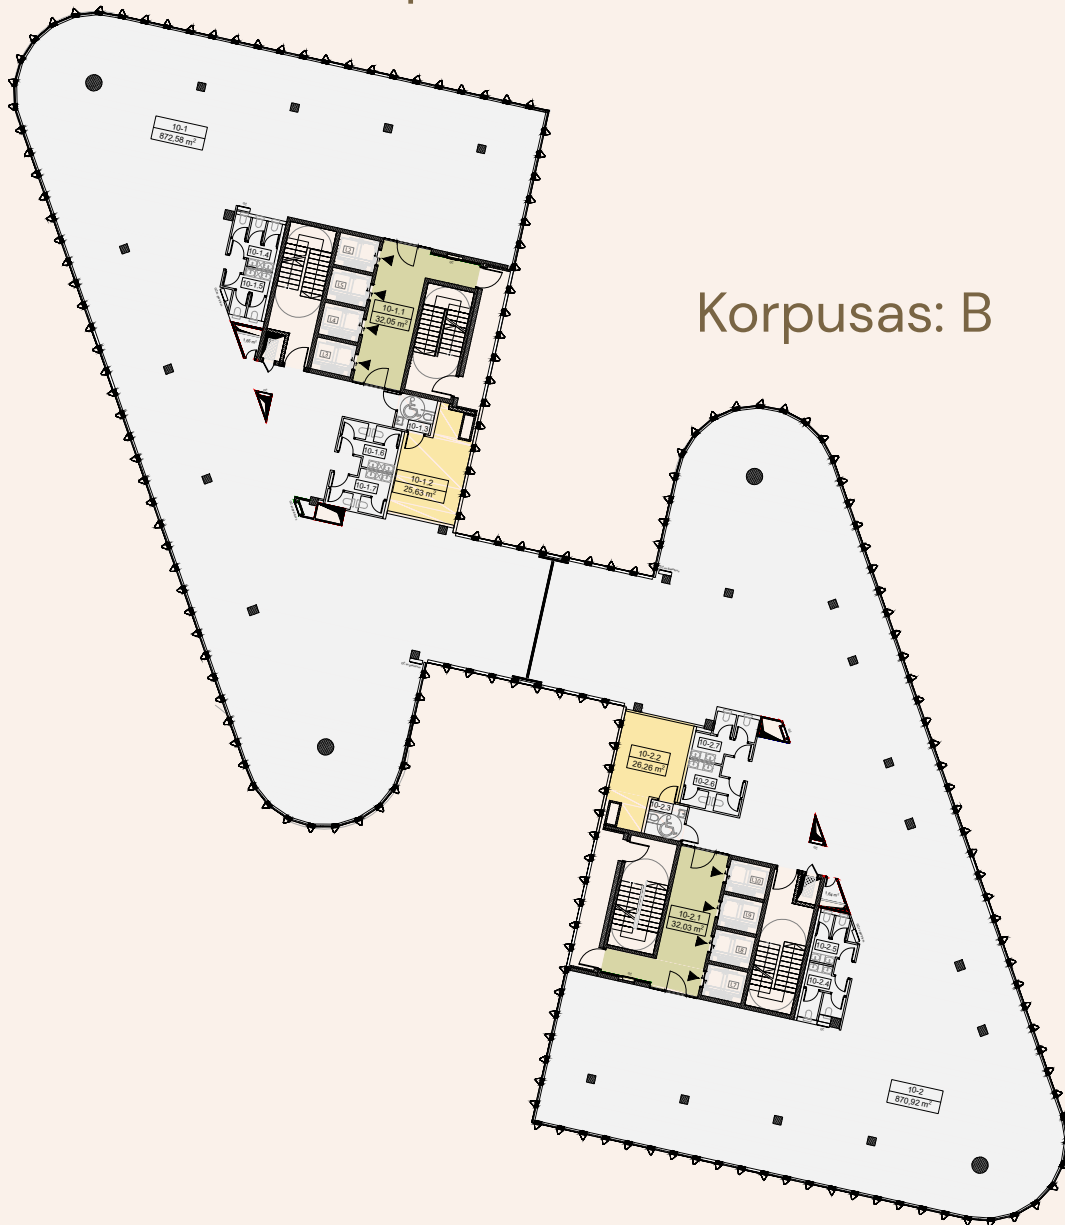

10 aukšto planas

Korpusas: B

Tipinis išplanavimas
Darbo vietų: 105

Vietos lokacija

Aukšto plotų eksplikacija

Korpusas / Patalpos Nr.	Patalpos pavadinimas	Plotas, m ²	
B	10-2	Biuro darbo zona	870,92
	10-2.1	Liftų holai	32,03
	10-2.2	Tech. patalpos	26,26
	Bendras korpuso plotas		929,21

10 aukšto planas

Korpusas: A

Korpusas: B

Hero
Sveikieji biurai

Vietos lokacija

Aukšto plotų
eksplicacija

Korpusas / Patalpos Nr.	Patalpos pavadinimas	Plotas, m ²	
A	10-1	Biuro darbo zona	872,58
	10-1.1	Liftų holai	32,05
	10-1.2	Tech. patalpos	25,63
	Bendras korpuso plotas		930,26
B	10-2	Biuro darbo zona	870,92
	10-2.1	Liftų holai	32,03
	10-2.2	Tech. patalpos	26,26
	Bendras korpuso plotas		929,21