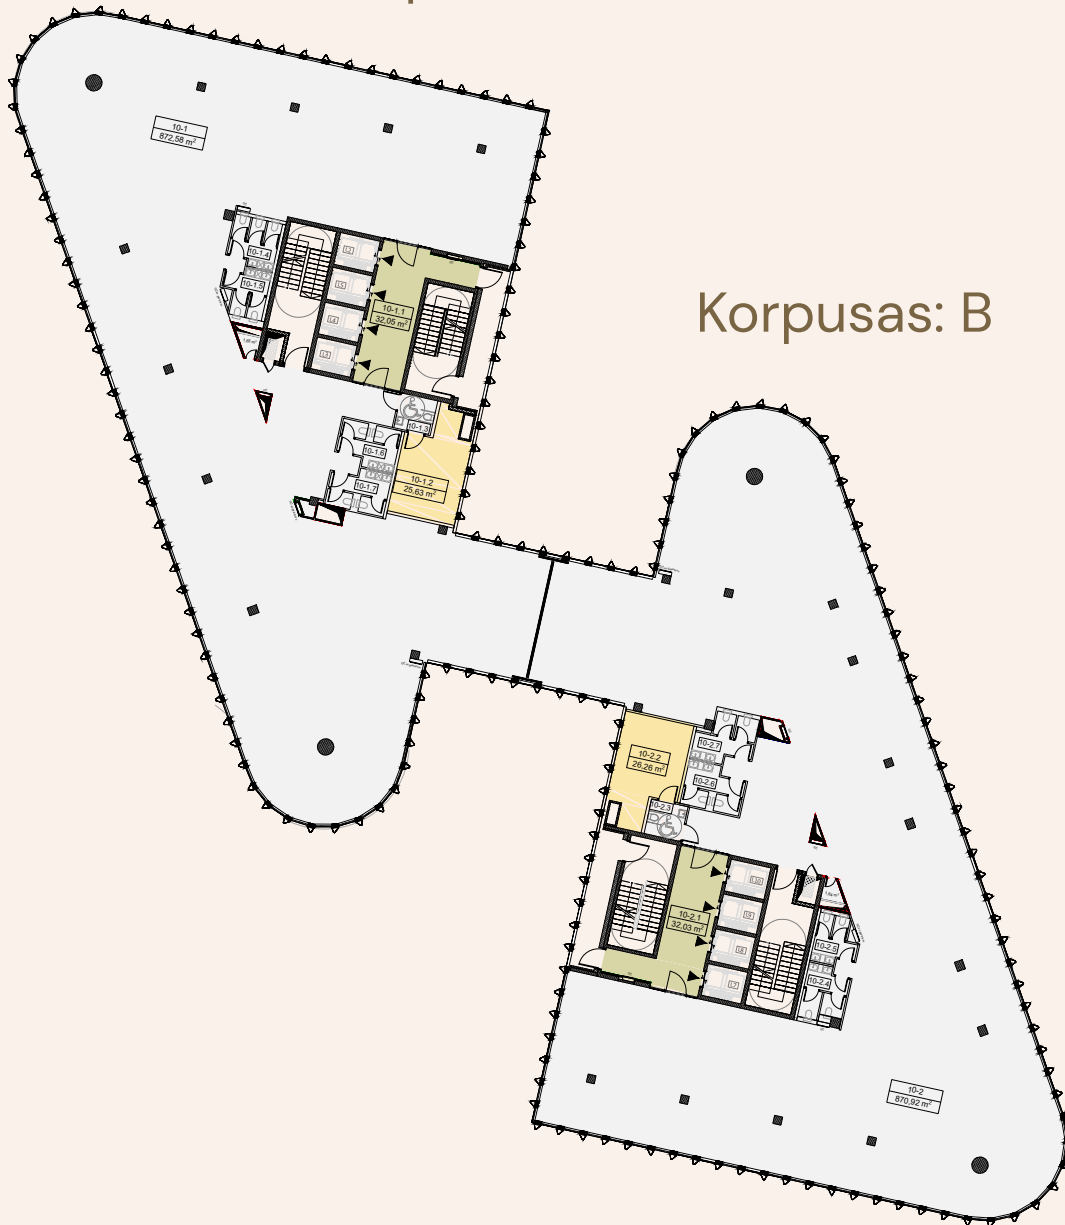

10 aukšto planas

Korpusas: A

Tipinis išplanavimas
Darbo vietų: 105

Hero
Sveikieji biurai

Vietos lokacija

Aukšto plotų
eksplicacija

Korpusas / Patalpos Nr.	Patalpos pavadinimas	Plotas, m ²	
A	10-1	Biuro darbo zona	872,58
	10-1.1	Liftų holai	32,05
	10-1.2	Tech. patalpos	25,63
	Bendras korpuso plotas		930,26

10 aukšto planas

Korpusas: A

Korpusas: B

Hero
Sveikieji biurai

Vietos lokacija

Aukšto plotų
eksplikacija

Korpusas / Patalpos Nr.	Patalpos pavadinimas	Plotas, m ²	
A	10-1	Biuro darbo zona	872,58
	10-1.1	Liftų holai	32,05
	10-1.2	Tech. patalpos	25,63
	Bendras korpuso plotas		930,26
B	10-2	Biuro darbo zona	870,92
	10-2.1	Liftų holai	32,03
	10-2.2	Tech. patalpos	26,26
	Bendras korpuso plotas		929,21