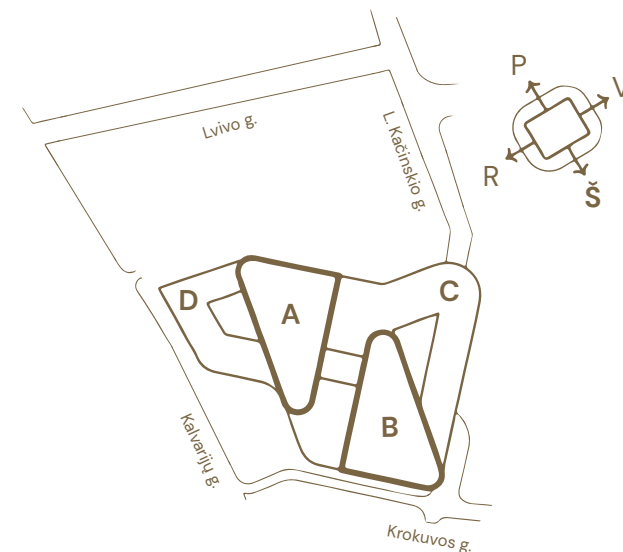

10 aukšto planas

Korpusas: A

Tipinis išplanavimas
Darbo vietų: 105

Hero
Sveikieji biurai

Vietos lokacija

Aukšto plotų
eksplicacija

Korpusas / Patalpos Nr.	Patalpos pavadinimas	Plotas, m ²	
A	10-1	Biuro darbo zona	872,58
	10-1.1	Liftų holai	32,05
	10-1.2	Tech. patalpos	25,63
	Bendras korpuso plotas		930,26

10 aukšto planas

Korpusas: A

Korpusas: B

Hero
Sveikieji biurai

Vietos lokacija

Aukšto plotų
eksplikacija

Korpusas / Patalpos Nr.	Patalpos pavadinimas	Plotas, m ²	
A	10-1	Biuro darbo zona	872,58
	10-1.1	Liftų holai	32,05
	10-1.2	Tech. patalpos	25,63
	Bendras korpuso plotas		930,26
B	10-2	Biuro darbo zona	870,92
	10-2.1	Liftų holai	32,03
	10-2.2	Tech. patalpos	26,26
	Bendras korpuso plotas		929,21