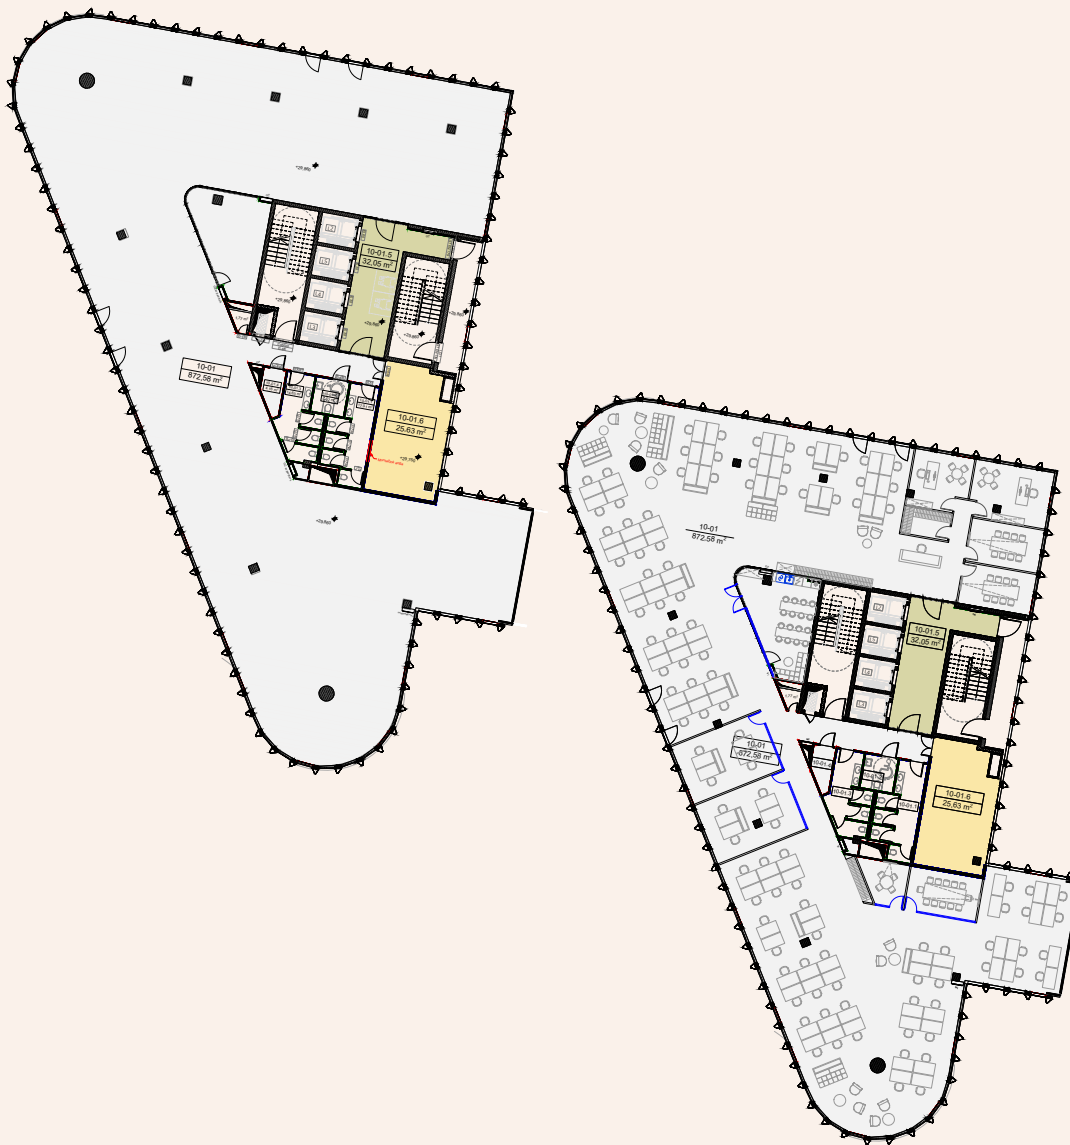

10 aukšto planas

Korpusas: A

Tipinis išplanavimas
Darbo vietų: 105

Hero
Sveikieji biurai

Vietos lokacija

Aukšto plotų
eksplicacija

Korpusas / Patalpos Nr.	Patalpos pavadinimas	Plotas, m ²	
A	10-1	Biuro darbo zona	872,58
	10-1.1	Liftų holai	32,05
	10-1.2	Tech. patalpos	25,63
	Bendras korpuso plotas		930,26

10 aukšto planas

Korpusas: A

Korpusas: B

Hero
Sveikieji biurai

Vietos lokacija

Aukšto plotų
eksplikacija

Korpusas / Patalpos Nr.	Patalpos pavadinimas	Plotas, m ²	
A	10-1	Biuro darbo zona	872,58
	10-1.1	Liftų holai	32,05
	10-1.2	Tech. patalpos	25,63
	Bendras korpuso plotas		930,26
B	10-2	Biuro darbo zona	870,92
	10-2.1	Liftų holai	32,03
	10-2.2	Tech. patalpos	26,26
	Bendras korpuso plotas		929,21