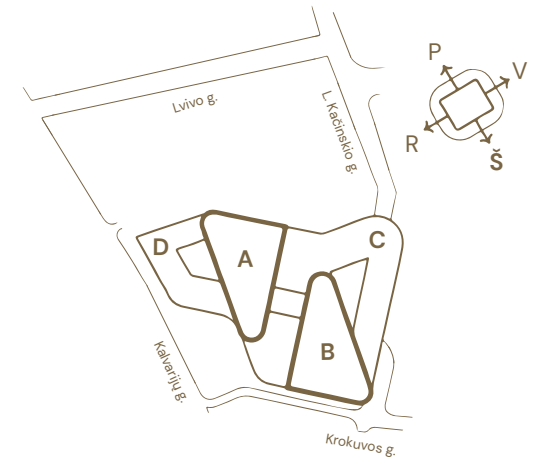

10 aukšto planas

Korpusas: A

Tipinis išplanavimas
Darbo vietų: 105

Hero
Sveikieji biurai

Vietos lokacija

Aukšto plotų
eksplicacija

Korpusas / Patalpos Nr.	Patalpos pavadinimas	Plotas, m ²	
A	10-1	Biuro darbo zona	872,58
	10-1.1	Liftų holai	32,05
	10-1.2	Tech. patalpos	25,63
	Bendras korpuso plotas		930,26

10 aukšto planas

Korpusas: A

Korpusas: B

Hero
Sveikieji biurai

Vietos lokacija

Aukšto plotų
eksplikacija

Korpusas / Patalpos Nr.	Patalpos pavadinimas	Plotas, m ²	
A	10-1	Biuro darbo zona	872,58
	10-1.1	Liftų holai	32,05
	10-1.2	Tech. patalpos	25,63
	Bendras korpuso plotas		930,26
B	10-2	Biuro darbo zona	870,92
	10-2.1	Liftų holai	32,03
	10-2.2	Tech. patalpos	26,26
	Bendras korpuso plotas		929,21